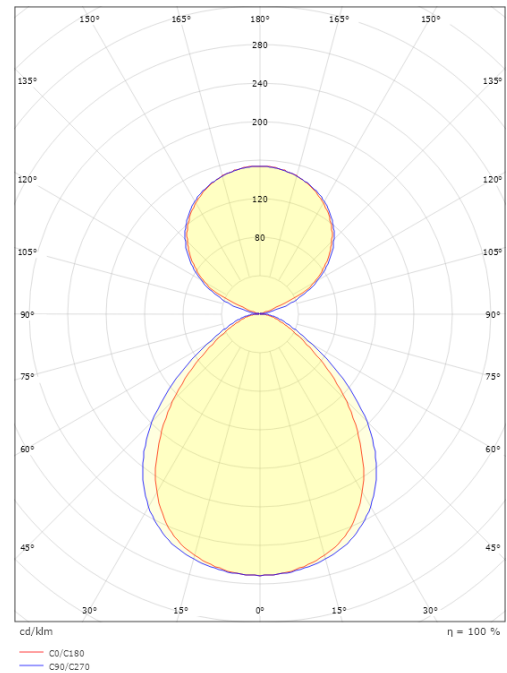

Facet II

Facet II 1700 Hvit 8450lm 3000K Ra>80 DALI

El-nummer: 3327012
EAN: 5703821205276
SG artikkelnr: 8241000572

Elektrisk

Systemeffekt (W): 52W
Spennning: 220-240V
Maks. armaturer per sikring: B10: 15, B16: 24, C10: 25, C16: 40
PE Lekkasje strøm (mA): 0.30

Lysteknikk

Type lyskilde: LED
Effektiv lysstrøm (lm): 8450lm
Effekt: 163 lm/W
Fargetemperatur: 3000K
Fargegjengivelse (Ra/CRI): Ra>80
MacAdams faktor: SDCM: 3
Levetid: L80/B10>100.000
Levetid: L94>50.000
Lysstråling: Direkte/Indirekte 58/42%
Optikk: Linse C, prismetisk conical
UGR: UGR<19
Fotobiologisk sikkerhet: RG 1

Styring

Styring: DALI

Beskyttelse

Isolasjonsklasse: Klasse I
IP Klasse: IP20

Energi og godkjenning

Inneholder lyskilde med energiklasse: D

Materialer og overflater

Materiale: stålplate
Farge: Hvit RAL 9010 glans 25
Avskjermingens materiale: Akryl (PMMA)

Montering/Tilkobling

Montering: Nedhengt, Innendørs
Modul: 1700
Wiresett: 2x2m wire sæt m/løkke M4
Kabel: Kabel 5x0,75mm² 2,5m hvit

Dimensjoner

Lengde (mm) L: 1756
Bredde (mm) W: 112
Høyde (mm) H: 80
Vekt (kg) brutto/netto: 7.9 / 7.7

Forpakning

Forpakkingsstørrelse (mm): 1790 x 114 x 90

5 7 0 3 8 2 1 2 0 5 2 7 6