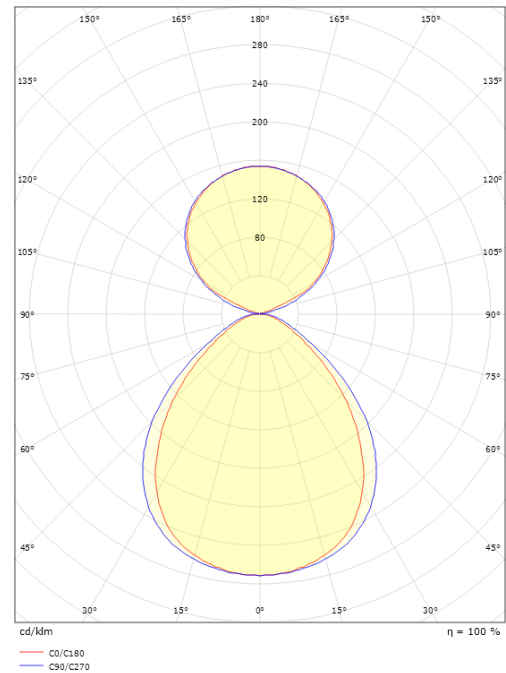

Facet II 1700 Hvit 8450lm 3000K Ra>80 DALI

El-nummer: 3327012
EAN: 5703821205276
SG artikkelnr: 8241000572

Elektrisk

Systemeffekt (W): 52W
Spenning: 220-240V
Maks. armaturer per sikring: B10: 15, B16: 24, C10: 25, C16: 40

Lysteknikk

Type lyskilde: LED
Effektiv lysstrøm (lm): 8450lm
Effekt: 163 lm/W
Fargetemperatur: 3000K
Fargegjengivelse (Ra/CRI): Ra>80
MacAdams faktor: SDCM: 3
Levetid: L80/B10>100.000
Levetid: L94>50.000
Lysstråling: Direkte/Indirekte 58/42%
Optikk: Linse C, prismetisk conical
UGR: UGR<19
Fotobiologisk sikkerhet: RG 1

Dimmetype

Type: DALI

Beskyttelse

Isolasjonsklasse: Klasse I

Energi og godkjenning

Inneholder lyskilde med energiklasse: D

Materialer og overflater

Materiale: stålplate
Farge: Hvit RAL 9010 glans 25
Avskjermingens materiale: Akryl (PMMA)

Montering/Tilkobling

Montering: Nedhengt, Innendørs
Modul: 1700
Wiresett: 2x2m wire sæt m/løkke M4
Kabel: Kabel 5x0,75mm² 2,5m hvit

Dimensjoner

Lengde (mm) L: 1756
Brekke (mm) W: 112
Høyde (mm) H: 80
Vekt (kg) brutto/netto: 7.9 / 7.7

Forpakning

Forpakkingsstørrelse (mm): 1790 x 114 x 90

5 7 0 3 8 2 1 2 0 5 2 7 6