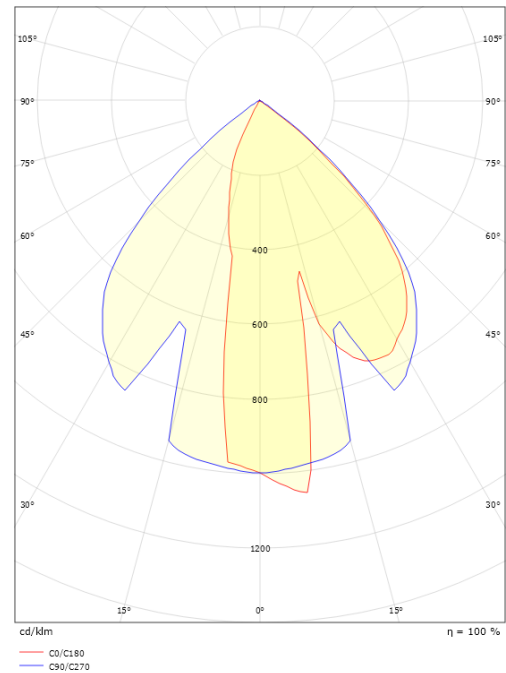

Forpakning

Forpakkingsstørrelse (mm): 300 x 210 x 135