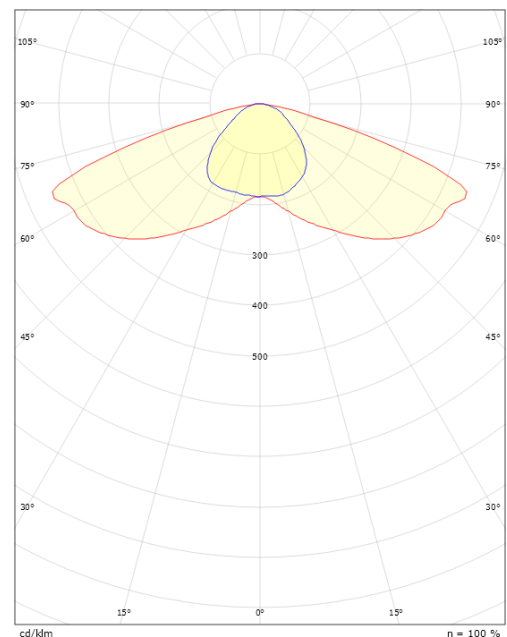

Fenes Linse 1 3790lm 3000K Ra>70 DALI

El-nummer: 3503351
EAN: 7021982126444
SG artikkelnr: 212644

Elektrisk

Systemeffekt (W): 35W
Spenning: 220-240V
Frekvens (Hz): 50/60Hz
Maks. armaturer per sikring: B10: 32, B16: 50, C10: 52, C16: 85

Lysteknikk

Type lyskilde: LED
Effektiv lysstrøm (lm): 3790lm
Effekt: 108 lm/W
Fargetemperatur: 3000K
Fargegjengivelse (Ra/CRI): Ra>70
MacAdams faktor: SDCM: 3
Levetid: L95/B50>100.000
Levetid: L98>50.000
Lysstråling: Direkte
Optikk: PMMA, Polymethylmethacrylat

Dimmetype

Type: DALI

Beskyttelse

Isolasjonsklasse: Klasse II

Energi og godkjenning

Inneholder lyskilde med energiklasse: C

Materialer og overflater

Materiale: Aluminium
Farge: Grå RAL 7042
Avskjermingens materiale: Herdet glass

Montering/Tilkobling

Montering: Mast - Side / Topp (Ø42-48/Ø60), Utendør
Modul: Linse 1
Kabel: Kabel 2x1.0mm² 8m, H05RN-F
Vindprosjisert areal: S=0,0175m² T=0,048m²

Dimensjoner

Lengde (mm) L: 379
Bredder (mm) W: 168
Høyde (mm) H: 145
Vekt (kg) brutto/netto: 4.5 / 3.85

Forpakning

Forpakkingsstørrelse (mm): 485 x 183 x 95

7 0 2 1 9 8 2 1 2 6 4 4 4