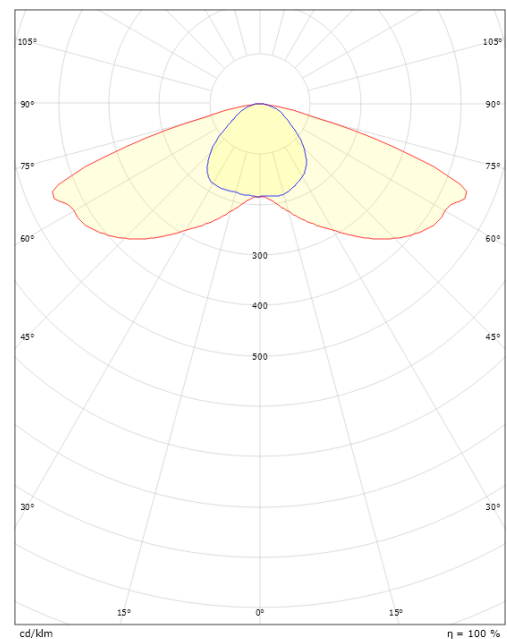

Fenes Linse 1 4080lm 4000K Ra>70 DALI

El-nummer: 3503352
EAN: 7021982126475
SG artikkelnr: 212647

Elektrisk

Systemeffekt (W): 35W
Spenning: 220-240V
Frekvens (Hz): 50/60Hz
Maks. armaturer per sikring: B10: 32, B16: 50, C10: 52, C16: 85

Lysteknikk

Type lyskilde: LED
Effektiv lysstrøm (lm): 4080lm
Effekt: 117 lm/W
Fargetemperatur: 4000K
Fargegjengivelse (Ra/CRI): Ra>70
MacAdams faktor: SDCM: 3
Levetid: L95/B50>100.000
Levetid: L98>50.000
Lysstråling: Direkte
Optikk: PMMA, Polymethylmethacrylat

Dimmetype

Type: DALI

Beskyttelse

Isolasjonsklasse: Klasse II

Energi og godkjenning

Inneholder lyskilde med energiklasse: C

Materialer og overflater

Materiale: Aluminium
Farge: Grå RAL 7042
Avskjermingens materiale: Herdet glass

Montering/Tilkobling

Montering: Mast - Side / Topp (Ø42-48/Ø60), Utendør
Modul: Linse 1
Kabel: Kabel 2x1.0mm² 8m, H05RN-F
Vindprosjisert areal: S=0,0175m² T=0,048m²

Dimensjoner

Lengde (mm) L: 379
Bredder (mm) W: 168
Høyde (mm) H: 145
Vekt (kg) brutto/netto: 4.5 / 3.85

Forpakning

Forpakkingsstørrelse (mm): 485 x 183 x 95

7 0 2 1 9 8 2 1 2 6 4 7 5