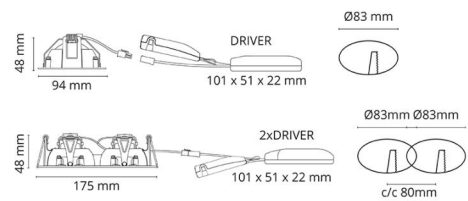

Soft Square Sort 3X Ramme Rustfritt stål

El-nummer: 3200349
EAN: 7021989032595
SG artikkelnr: 903259

Materialer og overflater

Materiale:

Rustfritt stål

Montering/Tilkobling

Montering:

Innendørs

Dimensjoner

Lengde (mm) L: 376
Bredde (mm) W: 140
Høyde (mm) H: 4
Vekt (kg) brutto/netto: 0.217 / 0.167

Forpakning

Forpakkingsstørrelse (mm): 383 x 147 x 5

7 0 2 1 9 8 9 0 3 2 5 9 5