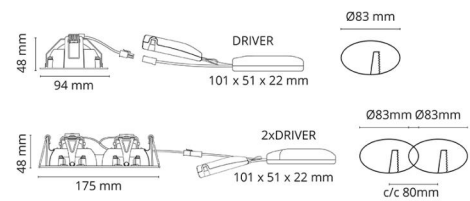

Soft Square Hvit 2X Ramme Rustfritt stål

El-nummer: 3201114
EAN: 7021989032557
SG artikkelnr: 903255

Materialer og overflater

Materiale:

Rustfritt stål

Montering/Tilkobling

Montering:

Innendørs

Dimensjoner

Lengde (mm) L: 258
Bredde (mm) W: 140
Høyde (mm) H: 4
Vekt (kg) brutto/netto: 0.138 / 0.11

Forpakning

Forpakkingsstørrelse (mm): 264 x 147 x 5

7 0 2 1 9 8 9 0 3 2 5 5 7