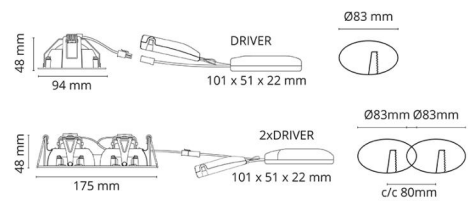

Soft Square Sort 1X Ramme Rustfritt stål

El-nummer: 3201115
EAN: 7021989032564
SG artikkelnr: 903256

Rustfritt stål

Innendørs

Materialer og overflater

Materiale:

Montering/Tilkobling

Montering:

Dimensjoner

Lengde (mm) L: 140
Bredde (mm) W: 140
Høyde (mm) H: 4
Vekt (kg) brutto/netto: 0.079 / 0.064

Forpakning

Forpakkingsstørrelse (mm): 145 x 147 x 5

7 0 2 1 9 8 9 0 3 2 5 6 4