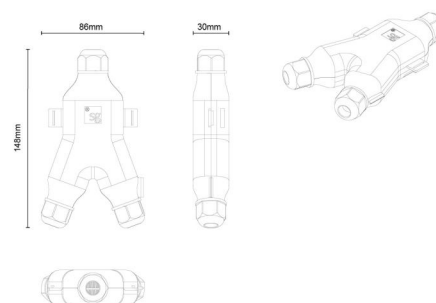

Gelbox-Y Sort Konnektor

El-nummer: 1207967
 EAN: 7021987874111
 SG artikkelnr: 78741

Funksjon

Funksjon: Leveres komplett med koblingsboks med gel, Sg konnektor for 0,5mm² - 2,5mm² kabel og tettenipler.

Elektrisk

Spenning: Max 16A / 250V

Materialer og overflater

Materiale: Polyetylen (PE)
 Farge: Sort RAL 9004
 Halogenfri: Ja

Montering/Tilkobling

Montering: Utendør

Dimensjoner

Lengde (mm) L: 148
 Bredde (mm) W: 86
 Høyde (mm) H: 30
 Vekt (kg) brutto/netto: 0.19 / 0.15

Forpakning

Forpakkingsstørrelse (mm): 135 x 100 x 35

7 0 2 1 9 8 7 8 7 4 1 1 1