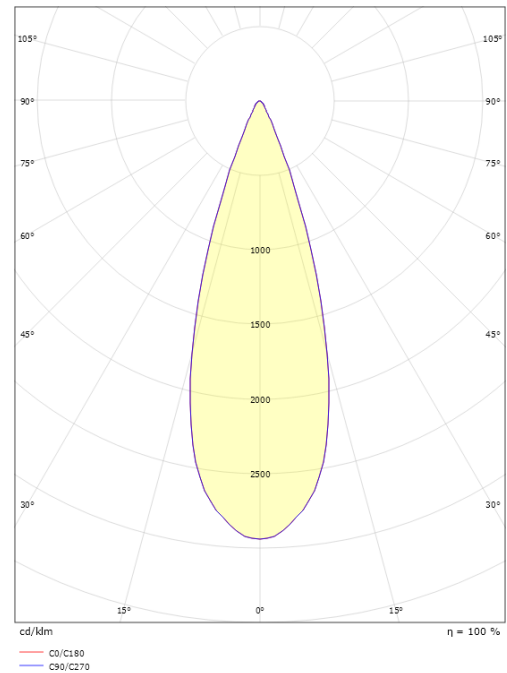

Hovden Grafitt Mini 550lm 3000K Ra>80 Faseavsnitt

El-nummer: 3102001
EAN: 7021986300017
SG artikkelnr: 630001

Elektrisk

Systemeffekt (W): 8W
Spenning: 220-240V
Maks. armaturer per sikring: B10: 69, B16: 98, C10: 69, C16: 98

Lysteknikk

Type lyskilde: LED
Effektiv lysstrøm (lm): 550lm
Effekt: 69 lm/W
Fargetemperatur: 3000K
Fargegjengivelse (Ra/CRI): Ra>80
MacAdams faktor: SDCM: 3
Levetid: L80/B20>50.000
Lysstråling: Direkte
Optikk: Linse
Lysspredning: 36°
Synlig flimrer (SVM):
Stroboskopisk flimrer (SVM):

Dimmetype

Type: Faseavsnitt

Beskyttelse

Isolasjonsklasse: Klasse I

Energi og godkjenning

Inneholder lyskilde med energiklasse: F
Breeam: Oppfyller Hea 01 krav til flimrerfri belysning (In-Use: Hea 05)
Byggvarubedømming: Ja

Materialer og overflater

Materiale: Aluminium
Farge: Grafitt
Avskjermingens materiale: Akryl (PMMA)

Montering/Tilkobling

Montering: Utenpåliggende, Utendør
Kabel: Kabel 2m
Tilkobling: Inkl. ledning og støpsel

Dimensjoner

Lengde (mm) L: 95
Bredde (mm) W: 46
Høyde (mm) H: 100
Vekt (kg) brutto/netto: 0.66 / 0.6

Forpakning

Forpakkingsstørrelse (mm): 150 x 125 x 65

7 0 2 1 9 8 6 3 0 0 1 7