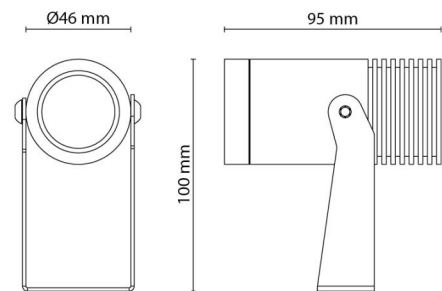

### Montering/Tilkobling

Montering: Utenpåliggende, Utendør  
 Kabel: Kabel 2m  
 Tilkobling: Inkl. ledning og støpsel

### Dimensjoner

Lengde (mm) L: 95  
 Bredde (mm) W: 46  
 Høyde (mm) H: 100  
 Vekt (kg) brutto/netto: 0.66 / 0.6

### Forpakning

Forpakkingsstørrelse (mm): 150 x 125 x 65

7 0 2 1 9 8 6 3 0 0 1 7