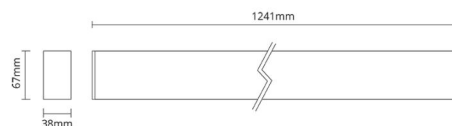

Inspire Connect 1200 Hvit prismatisk 4000lm 3000K Ra>80 Connect

El-nummer: 3315938
EAN: 7021982124761
SG artikkelnr: 212476

Elektrisk

Systemeffekt (W): 29W
Spenning: 220-240V
Frekvens (Hz): 50/60Hz
Maks. armaturer per sikring: B10: 26, B16: 42, C10: 43, C16: 71
PE Lekkasje strøm (mA): 0.50

Lysteknikk

Type lyskilde: LED
Lyskilde inkludert: Ja
Effektiv lysstrøm (lm): 4000lm
Effekt: 138 lm/W
Fargetemperatur: 3000K
Fargegjengivelse (Ra/CRI): Ra>80
MacAdams faktor: SDCM: 3
Levetid: L80/B20>100.000
Levetid: L90>50.000
Lysstråling: Direkte/Indirekte 50/50%
Optikk: Prismatisk afskærmning
Fotobiologisk sikkerhet: RG 1

Dimmetype

Type: Connect

Beskyttelse

Isolasjonsklasse: Klasse I

Energi og godkjenning

Inneholder lyskilde med energiklasse: D

Materialer og overflater

Materiale: Aluminium
Farge: Hvit
Avskjermingens materiale: Polycarbonat (PC)

Montering/Tilkobling

Montering: Nedhengt, Innendørs
Modul: 1200
Wiresett: 2x2m wire kit
Kabel: Kabel 3x0,75mm² 2,5m

Dimensjoner

Lengde (mm) L: 1241
Bredde (mm) W: 38
Høyde (mm) H: 70
Vekt (kg) brutto/netto: 3.775 / 3.375

Forpakning

Forpakkingsstørrelse (mm): 1365 x 90 x 61

7 0 2 1 9 8 2 1 2 4 7 6 1