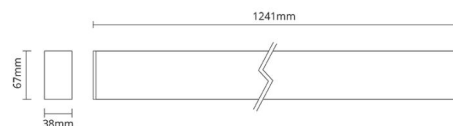

Montering/Tilkobling

Montering: Nedhengt, Innendørs
 Modul: 1200
 Wiresett: 2x2m wire kit
 Kabel: Kabel 3x0,75mm² 2,5m

Dimensjoner

Lengde (mm) L: 1241
 Bredde (mm) W: 38
 Høyde (mm) H: 70
 Vekt (kg) brutto/netto: 3.775 / 3.375

Forpakning

Forpakkingsstørrelse (mm): 1365 x 90 x 61

7 0 2 1 9 8 2 1 2 4 7 8 5