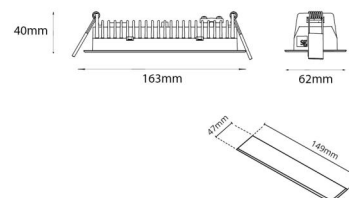

Inspire R Hvit 150 560lm (@6500K) 2700-6500K Ra>90 Tunable White LEDDim

El-nummer: 3203138
EAN: 7021982124488
SG artikkelnr: 212448

Elektrisk

Systemeffekt (W): 10W
Spenning: 220-240V
Maks. armaturer per sikring: B10: 74, B16: 118, C10: 74, C16: 118

Lysteknikk

Type lyskilde: LED
Effektiv lysstrøm (lm): 560lm (@6500K)
Effekt: 56 lm/W
Fargetemperatur: 2700-6500K
Fargegjengivelse (Ra/CRI): Ra>90
MacAdams faktor: SDCM: 2
Levetid: L90/B10>100.000
Lysstråling: Direkte
Optikk: Linse
Lysspredning: 55°
Synlig flimmer (SVM): 0.19
Stroboskopisk flimmer (SVM): 0.06
Fotobiologisk sikkerhet: RG 1