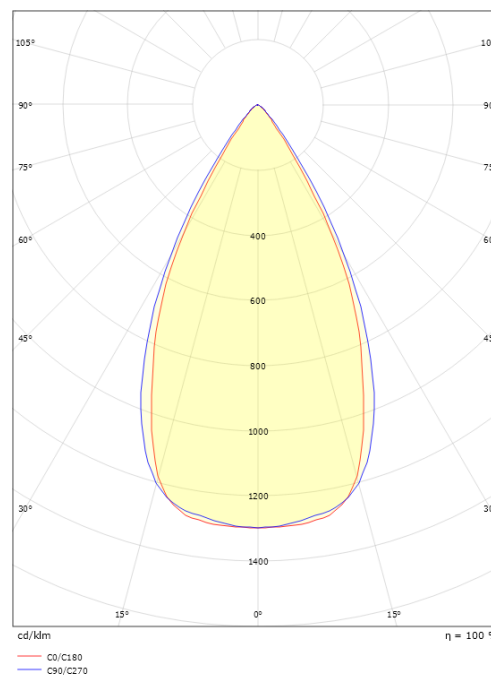

Inspire R Sort 150 560lm (@6500K) 2700-6500K Ra>90 Tunable White LEDDim

El-nummer: 3203139
EAN: 7021982124495
SG artikkelnr: 212449

Elektrisk

Systemeffekt (W): 10W
Spenning: 220-240V
Maks. armaturer per sikring: B10: 74, B16: 118, C10: 74, C16: 118

Lysteknikk

Type lyskilde: LED
Effektiv lysstrøm (lm): 560lm (@6500K)
Effekt: 56 lm/W
Fargetemperatur: 2700-6500K
Fargegjengivelse (Ra/CRI): Ra>90
MacAdams faktor: SDCM: 2
Levetid: L90/B10>100.000
Lysstråling: Direkte
Optikk: Linse
Lysspredning: 55°
Synlig flimmer (SVM): 0.19
Stroboskopisk flimmer (SVM): 0.06
Fotobiologisk sikkerhet: RG 1

Dimmetype

Type: Tunable White LEDDim

Beskyttelse

Isolasjonsklasse: Klasse II SELV

Energi og godkjenning

Inneholder lyskilde med energiklasse: E
Breeam: Oppfyller Hea 01 krav til flimmerfri belysning (In-Use: Hea 05)

Materialer og overflater

Materiale: Aluminium
Farge: Sort RAL 9004

Montering/Tilkobling

Montering: Innfelling, Innendørs
Modul: Innfelt
Tilkobling: Hurtigklemme

Dimensjoner

Lengde (mm) L: 163
Brekke (mm) W: 62
Høyde (mm) H: 40
Vekt (kg) brutto/netto: 0.424 / 0.33

Forpakning

Forpakkingsstørrelse (mm): 178 x 120 x 74

7 0 2 1 9 8 2 1 2 4 4 9 5