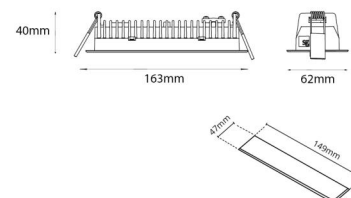

### Dimensjoner

Lengde (mm) L: 163  
 Brekke (mm) W: 62  
 Høyde (mm) H: 40  
 Vekt (kg) brutto/netto: 0.424 / 0.33

### Forpakning

Forpakkingsstørrelse (mm): 178 x 120 x 74

7 0 2 1 9 8 2 1 2 4 4 9 5