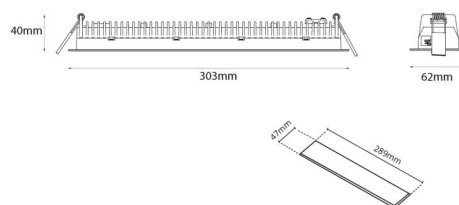

Inspire R Hvit 300 1080lm (@6500K) 2700-6500K Ra>90 Tunable White

LEDDim

El-nummer: 3203140
EAN: 7021982124501
SG artikkelnr: 212450

Elektrisk

Systemeffekt (W): 17W
Spenning: 220-240V
Maks. armaturer per sikring: B10: 44, B16: 71, C10: 70, C16: 113

Lysteknikk

Type lyskilde: LED
Effektiv lysstrøm (lm): 1080lm (@6500K)
Effekt: 64 lm/W
Fargetemperatur: 2700-6500K
Fargegjengivelse (Ra/CRI): Ra>90
MacAdams faktor: SDCM: 2
Levetid: L90/B10>100.000
Lysstråling: Direkte
Optikk: Linse
Lysspredning: 55°
Synlig flimmer (SVM): 0.12
Stroboskopisk flimmer (SVM): 0.07
Fotobiologisk sikkerhet: RG 1