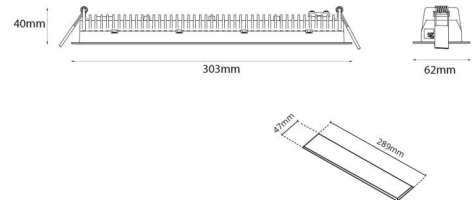

Materialer og overflater

Materiale: Aluminium
 Farge: Sort RAL 9004

Montering/Tilkobling

Montering: Innfelling, Innendørs
 Modul: Innfelt
 Tilkobling: Hurtigklemme

Dimensjoner

Lengde (mm) L: 303
 Bredder (mm) W: 62
 Høyde (mm) H: 40
 Vekt (kg) brutto/netto: 0.638 / 0.515

Forpakning

Forpakkingsstørrelse (mm): 317 x 121 x 54

7 0 2 1 9 8 2 1 2 4 5 2 5