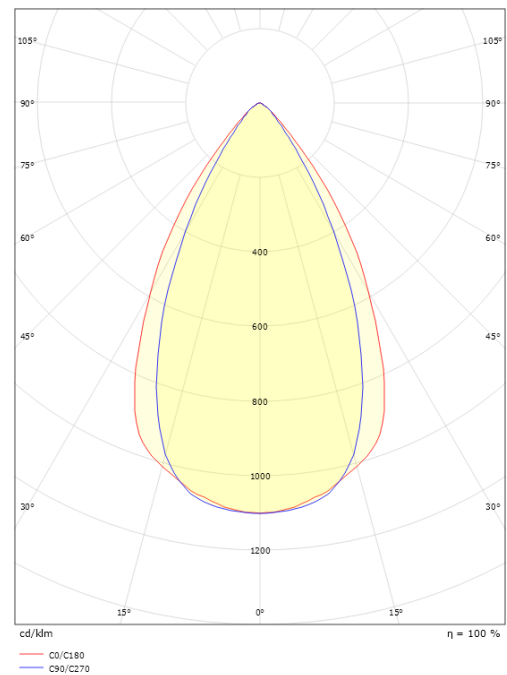

Inspire R Sort 300 1080lm (@6500K) 2700-6500K Ra>90 Tunable White LEDDim

El-nummer: 3203142
EAN: 7021982124525
SG artikkelnr: 212452

Elektrisk

Systemeffekt (W): 17W
Spenning: 220-240V
Maks. armaturer per sikring: B10: 44, B16: 71, C10: 70, C16: 113

Lysteknikk

Type lyskilde: LED
Effektiv lysstrøm (lm): 1080lm (@6500K)
Effekt: 64 lm/W
Fargetemperatur: 2700-6500K
Fargegjengivelse (Ra/CRI): Ra>90
MacAdams faktor: SDCM: 2
Levetid: L90/B10>100.000
Lysstråling: Direkte
Optikk: Linse
Lysspredning: 55°
Synlig flimmer (SVM): 0.12
Stroboskopisk flimmer (SVM): 0.07
Fotobiologisk sikkerhet: RG 1

Dimmetype

Type: Tunable White LEDDim

Beskyttelse

Isolasjonsklasse: Klasse II SELV

Energi og godkjenning

Inneholder lyskilde med energiklasse: E
Breeam: Oppfyller Hea 01 krav til flimmerfri belysning (In-Use: Hea 05)

Materialer og overflater

Materiale: Aluminium
Farge: Sort RAL 9004

Montering/Tilkobling

Montering: Innfelling, Innendørs
Modul: Innfelt
Tilkobling: Hurtigklemme

Dimensjoner

Lengde (mm) L: 303
Bredder (mm) W: 62
Høyde (mm) H: 40
Vekt (kg) brutto/netto: 0.638 / 0.515

Forpakning

Forpakkingsstørrelse (mm): 317 x 121 x 54

7 0 2 1 9 8 2 1 2 4 5 2 5