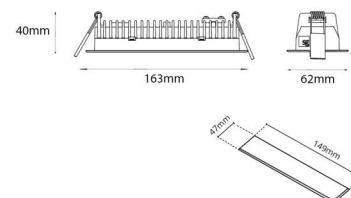

Materialer og overflater

Materiale: Aluminium
 Farge: Hvit RAL 9003

Montering/Tilkobling

Montering: Innfelling, Innendørs
 Modul: Innfelt
 Tilkobling: Hurtigklemme

Dimensjoner

Lengde (mm) L: 163
 Bredder (mm) W: 62
 Høyde (mm) H: 40
 Vekt (kg) brutto/netto: 0.424 / 0.31

Forpakning

Forpakkingsstørrelse (mm): 177 x 121 x 73

7 0 2 1 9 8 2 1 2 4 3 9 6