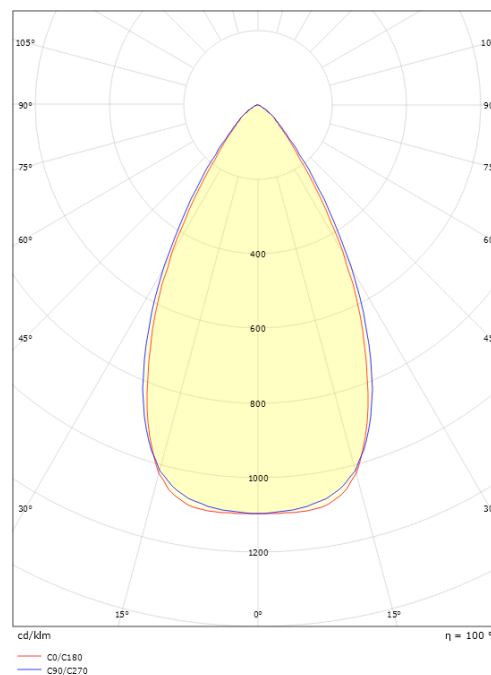

Inspire R Hvit 150 500lm (@ 4000K) 2000-4000K Ra>90 Tunable White LEDDim

El-nummer: 3204829
EAN: 7021982124396
SG artikkelnr: 212439

Elektrisk

Systemeffekt (W): 10W
Spenning: 220-240V
Maks. armaturer per sikring: B10: 74, B16: 118, C10: 74, C16: 118

Lysteknikk

Type lyskilde: LED
Effektiv lysstrøm (lm): 500lm (@ 4000K)
Effekt: 50 lm/W
Fargetemperatur: 2000-4000K
Fargegjengivelse (Ra/CRI): Ra>90
MacAdams faktor: SDCM: 2
Levetid: L90/B10>100.000
Lysstråling: Direkte
Optikk: Linse
Lysspredning: 55°
Synlig flimmer (SVM): 0.2
Stroboskopisk flimmer (SVM): 0.07
Fotobiologisk sikkerhet: RG 1

Dimmetype

Type: Tunable White LEDDim

Beskyttelse

Isolasjonsklasse: Klasse II SELV

Energi og godkjenning

Inneholder lyskilde med energiklasse: E
Breeam: Oppfyller Hea 01 krav til flimmerfri belysning (In-Use: Hea 05)

Materialer og overflater

Materiale: Aluminium
Farge: Hvit RAL 9003

Montering/Tilkobling

Montering: Innfelling, Innendørs
Modul: Innfelt
Tilkobling: Hurtigklemme

Dimensjoner

Lengde (mm) L: 163
Bredder (mm) W: 62
Høyde (mm) H: 40
Vekt (kg) brutto/netto: 0.424 / 0.31

Forpakning

Forpakkingsstørrelse (mm): 177 x 121 x 73

7 0 2 1 9 8 2 1 2 4 3 9 6