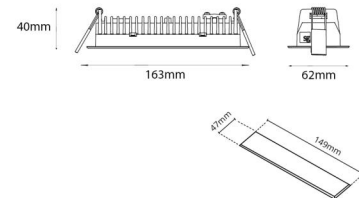

Inspire R Sort 150 500lm (@ 4000K) 2000-4000K Ra>90 Tunable White LEDDim

El-nummer: 3204830
EAN: 7021982124402
SG artikkelnr: 212440

Elektrisk

Systemeffekt (W): 10W
Spenning: 220-240V
Maks. armaturer per sikring: B10: 74, B16: 118, C10: 74, C16: 118

Lysteknikk

Type lyskilde: LED
Effektiv lysstrøm (lm): 500lm (@ 4000K)
Effekt: 50 lm/W
Fargetemperatur: 2000-4000K
Fargegjengivelse (Ra/CRI): Ra>90
MacAdams faktor: SDCM: 2
Levetid: L90/B10>100.000
Lysstråling: Direkte
Optikk: Linse
Lysspredning: 55°
Synlig flimmer (SVM): 0.19
Stroboskopisk flimmer (SVM): 0.06
Fotobiologisk sikkerhet: RG 1