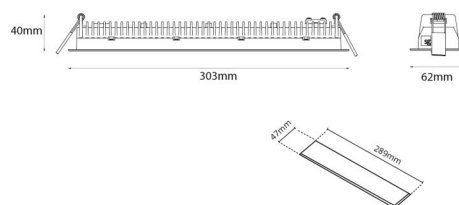

Materialer og overflater

Materiale: Aluminium
 Farge: Hvit RAL 9003

Montering/Tilkobling

Montering: Innfelling, Innendørs
 Modul: Innfelt
 Tilkobling: Hurtigklemme

Dimensjoner

Lengde (mm) L: 303
 Brekke (mm) W: 62
 Høyde (mm) H: 40
 Vekt (kg) brutto/netto: 0.638 / 0.515

Forpakning

Forpakkingsstørrelse (mm): 317 x 121 x 54

7 0 2 1 9 8 2 1 2 4 4 1 9