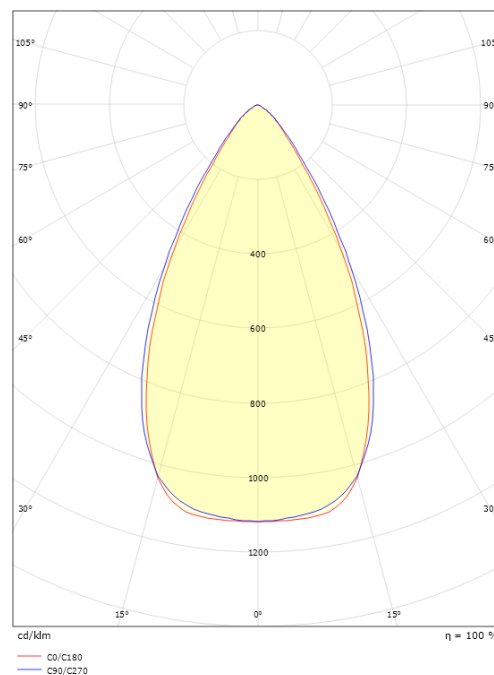

Inspire R Hvit 300 970lm (@4000K) 2000-4000K Ra>90 Tunable White LEDDim

El-nummer: 3204831
EAN: 7021982124419
SG artikkelnr: 212441

Elektrisk

Systemeffekt (W): 17W
Spenning: 220-240V
Maks. armaturer per sikring: B10: 44, B16: 71, C10: 70, C16: 113

Lysteknikk

Type lyskilde: LED
Effektiv lysstrøm (lm): 970lm (@4000K)
Effekt: 57 lm/W
Fargetemperatur: 2000-4000K
Fargegjengivelse (Ra/CRI): Ra>90
MacAdams faktor: SDCM: 2
Levetid: L90/B10>100.000
Lysstråling: Direkte
Optikk: Linse
Lysspredning: 55°
Synlig flimmer (SVM): 0.12
Stroboskopisk flimmer (SVM): 0.07
Fotobiologisk sikkerhet: RG 1

Dimmetype

Type: Tunable White LEDDim

Beskyttelse

Isolasjonsklasse: Klasse II SELV

Energi og godkjenning

Inneholder lyskilde med energiklasse: E
Breeam: Oppfyller Hea 01 krav til flimmerfri belysning (In-Use: Hea 05)

Materialer og overflater

Materiale: Aluminium
Farge: Hvit RAL 9003

Montering/Tilkobling

Montering: Innfelling, Innendørs
Modul: Innfelt
Tilkobling: Hurtigklemme

Dimensjoner

Lengde (mm) L: 303
Brekke (mm) W: 62
Høyde (mm) H: 40
Vekt (kg) brutto/netto: 0.638 / 0.515

Forpakning

Forpakkingsstørrelse (mm): 317 x 121 x 54

7 0 2 1 9 8 2 1 2 4 4 1 9