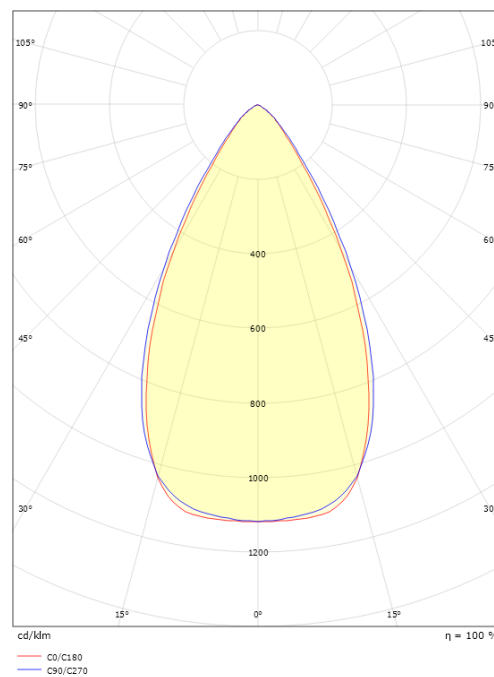

Inspire R Sort 300 970lm (@4000K) 2000-4000K Ra>90 Tunable White LEDDim

El-nummer: 3204832
EAN: 7021982124426
SG artikkelnr: 212442

Elektrisk

Systemeffekt (W): 17W
Spenning: 220-240V
Maks. armaturer per sikring: B10: 44, B16: 71, C10: 70, C16: 113

Lysteknikk

Type lyskilde: LED
Effektiv lysstrøm (lm): 970lm (@4000K)
Effekt: 57 lm/W
Fargetemperatur: 2000-4000K
Fargegjengivelse (Ra/CRI): Ra>90
MacAdams faktor: SDCM: 2
Levetid: L90/B10>100.000
Lysstråling: Direkte
Optikk: Linse
Lysspredning: 55°
Synlig flimmer (SVM): 0.12
Stroboskopisk flimmer (SVM): 0.07
Fotobiologisk sikkerhet: RG 1

Dimmetype

Type: Tunable White LEDDim

Beskyttelse

Isolasjonsklasse: Klasse II SELV

Energi og godkjenning

Inneholder lyskilde med energiklasse: E
Breeam: Oppfyller Hea 01 krav til flimmerfri belysning (In-Use: Hea 05)

Materialer og overflater

Materiale: Aluminium
Farge: Sort RAL 9004

Montering/Tilkobling

Montering: Innfelling, Innendørs
Modul: Innfelt
Tilkobling: Hurtigklemme

Dimensjoner

Lengde (mm) L: 303
Bredder (mm) W: 62
Høyde (mm) H: 40
Vekt (kg) brutto/netto: 0.638 / 0.45

Forpakning

Forpakkingsstørrelse (mm): 317 x 121 x 54

7 0 2 1 9 8 2 1 2 4 4 2 6