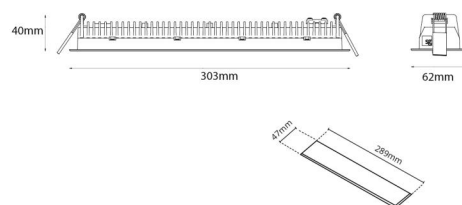

### Dimensjoner

Lengde (mm) L: 303  
 Bredder (mm) W: 62  
 Høyde (mm) H: 40  
 Vekt (kg) brutto/netto: 0.638 / 0.45

### Forpakning

Forpakkingsstørrelse (mm): 317 x 121 x 54

7 0 2 1 9 8 2 1 2 4 4 2 6