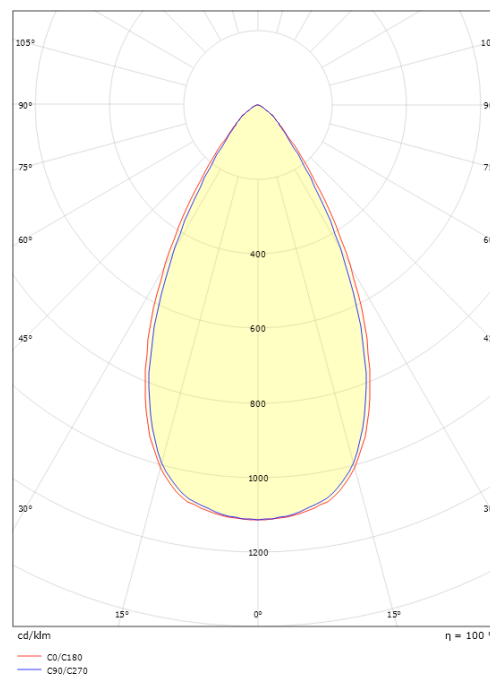

Materialer og overflater

Materiale: Aluminium
 Farge: Hvit RAL 9003

Montering/Tilkobling

Montering: Innfelling, Innendørs
 Modul: Innfelt
 Tilkobling: Hurtigklemme

Dimensjoner

Lengde (mm) L: 163
 Bredder (mm) W: 62
 Høyde (mm) H: 40
 Vekt (kg) brutto/netto: 0.406 / 0.31

Forpakning

Forpakkingsstørrelse (mm): 177 x 121 x 73

7 0 2 1 9 8 2 1 2 4 1 5 0