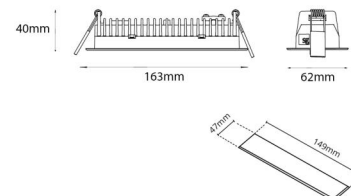

Materialer og overflater

Materiale: Aluminium
 Farge: Hvit RAL 9003

Montering/Tilkobling

Montering: Innfelling, Innendørs
 Modul: Innfelt
 Tilkobling: Hurtigklemme

Dimensjoner

Lengde (mm) L: 163
 Bredder (mm) W: 62
 Høyde (mm) H: 40
 Vekt (kg) brutto/netto: 0.406 / 0.31

Forpakning

Forpakkingsstørrelse (mm): 177 x 121 x 73

7 0 2 1 9 8 2 1 2 4 1 5 0