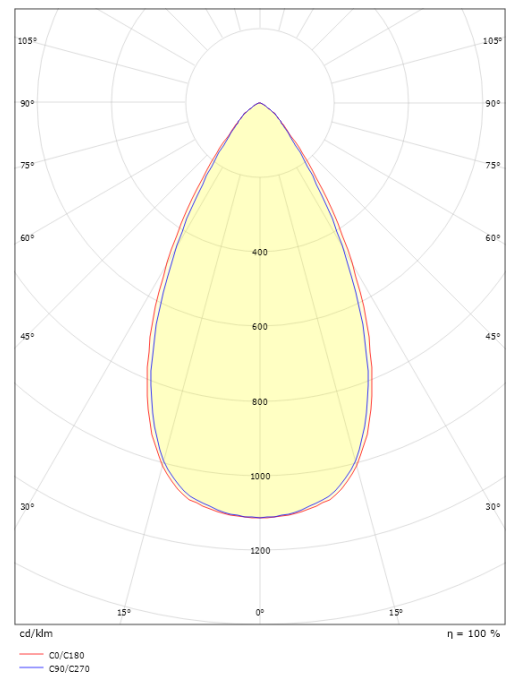

Materialer og overflater

Materiale: Aluminium
 Farge: Hvit RAL 9003

Montering/Tilkobling

Montering: Innfelling, Innendørs
 Modul: Innfelt
 Tilkobling: Hurtigklemme

Dimensjoner

Lengde (mm) L: 163
 Bredder (mm) W: 62
 Høyde (mm) H: 40
 Vekt (kg) brutto/netto: 0.468 / 0.372

Forpakning

Forpakkingsstørrelse (mm): 177 x 121 x 73

7 0 2 1 9 8 2 1 2 4 1 6 7