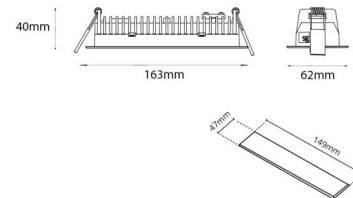

Materialer og overflater

Materiale: Aluminium
 Farge: Hvit RAL 9003

Montering/Tilkobling

Montering: Innfelling, Innendørs
 Modul: Innfelt
 Tilkobling: Hurtigklemme

Dimensjoner

Lengde (mm) L: 163
 Bredder (mm) W: 62
 Høyde (mm) H: 40
 Vekt (kg) brutto/netto: 0.468 / 0.372

Forpakning

Forpakkingsstørrelse (mm): 177 x 121 x 73

7 0 2 1 9 8 2 1 2 4 1 6 7