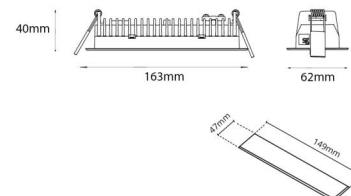

Materialer og overflater

Materiale: Aluminium
 Farge: Hvit RAL 9003

Montering/Tilkobling

Montering: Innfelling, Innendørs
 Modul: Innfelt
 Tilkobling: Hurtigklemme

Dimensjoner

Lengde (mm) L: 163
 Bredder (mm) W: 62
 Høyde (mm) H: 40
 Vekt (kg) brutto/netto: 0.468 / 0.372

Forpakning

Forpakkingsstørrelse (mm): 177 x 121 x 73

7 0 2 1 9 8 2 1 2 4 1 8 1