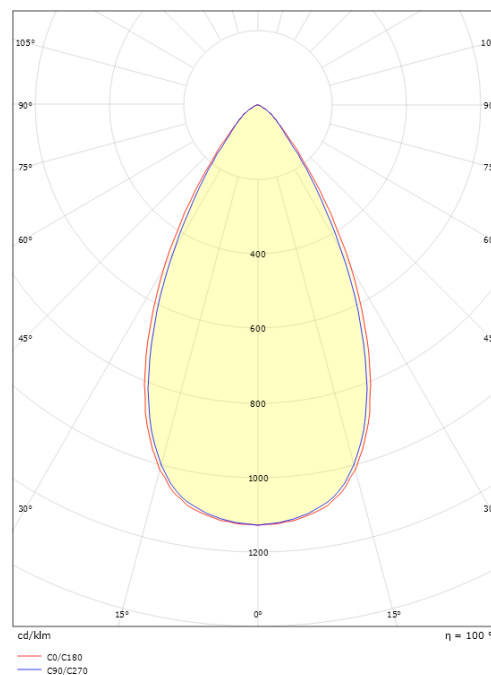

Materialer og overflater

Materiale: Aluminium
 Farge: Hvit RAL 9003

Montering/Tilkobling

Montering: Innfelling, Innendørs
 Modul: Innfelt
 Tilkobling: Hurtigklemme

Dimensjoner

Lengde (mm) L: 163
 Bredder (mm) W: 62
 Høyde (mm) H: 40
 Vekt (kg) brutto/netto: 0.468 / 0.372

Forpakning

Forpakkingsstørrelse (mm): 177 x 121 x 73

7 0 2 1 9 8 2 1 2 4 1 8 1