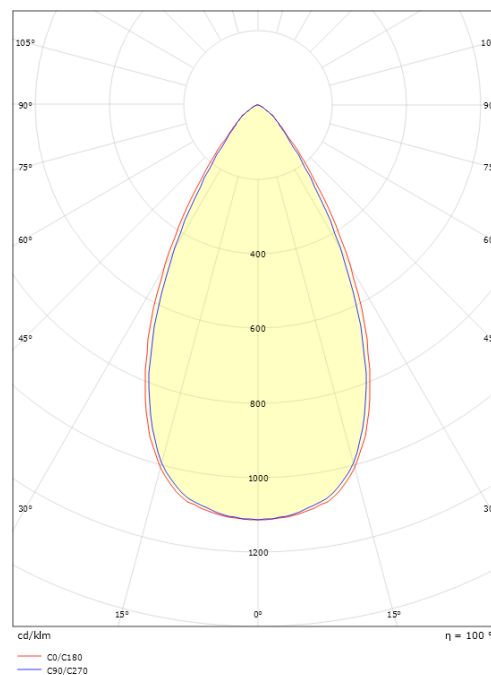

Materialer og overflater

Materiale: Aluminium
 Farge: Hvit RAL 9003

Montering/Tilkobling

Montering: Innfelling, Innendørs
 Modul: Innfelt
 Tilkobling: Hurtigklemme

Dimensjoner

Lengde (mm) L: 163
 Bredder (mm) W: 62
 Høyde (mm) H: 40
 Vekt (kg) brutto/netto: 0.406 / 0.31

Forpakning

Forpakkingsstørrelse (mm): 177 x 121 x 73

7 0 2 1 9 8 2 1 2 4 1 9 8