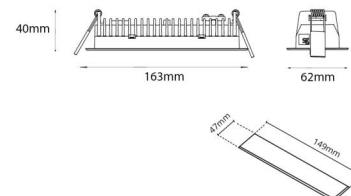

Materialer og overflater

Materiale: Aluminium
 Farge: Hvit RAL 9003

Montering/Tilkobling

Montering: Innfelling, Innendørs
 Modul: Innfelt
 Tilkobling: Hurtigklemme

Dimensjoner

Lengde (mm) L: 163
 Bredder (mm) W: 62
 Høyde (mm) H: 40
 Vekt (kg) brutto/netto: 0.406 / 0.31

Forpakning

Forpakkingsstørrelse (mm): 177 x 121 x 73

7 0 2 1 9 8 2 1 2 4 1 9 8