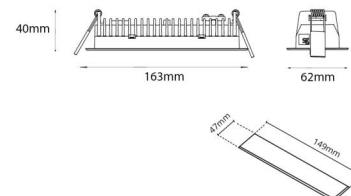

Materialer og overflater

Materiale: Aluminium
 Farge: Hvit RAL 9003

Montering/Tilkobling

Montering: Innfelling, Innendørs
 Modul: Innfelt
 Tilkobling: Hurtigklemme

Dimensjoner

Lengde (mm) L: 163
 Bredder (mm) W: 62
 Høyde (mm) H: 40
 Vekt (kg) brutto/netto: 0.468 / 0.372

Forpakning

Forpakkingsstørrelse (mm): 177 x 121 x 73

7 0 2 1 9 8 2 1 2 4 2 0 4