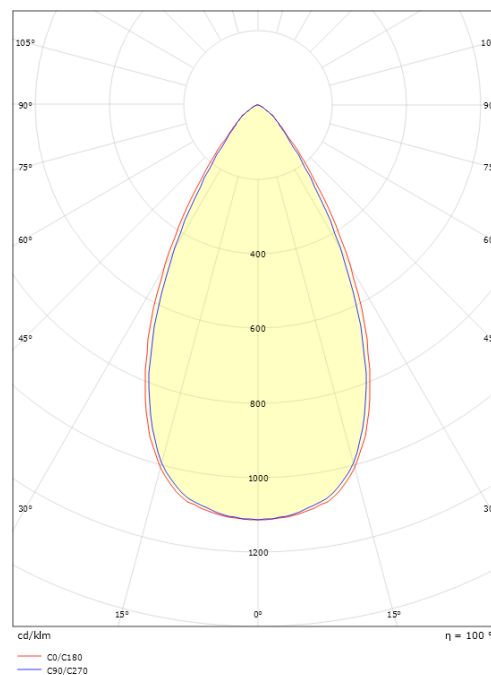

Materialer og overflater

Materiale: Aluminium
 Farge: Hvit RAL 9003

Montering/Tilkobling

Montering: Innfelling, Innendørs
 Modul: Innfelt
 Tilkobling: Hurtigklemme

Dimensjoner

Lengde (mm) L: 163
 Bredder (mm) W: 62
 Høyde (mm) H: 40
 Vekt (kg) brutto/netto: 0.468 / 0.372

Forpakning

Forpakkingsstørrelse (mm): 177 x 121 x 73

7 0 2 1 9 8 2 1 2 4 2 0 4