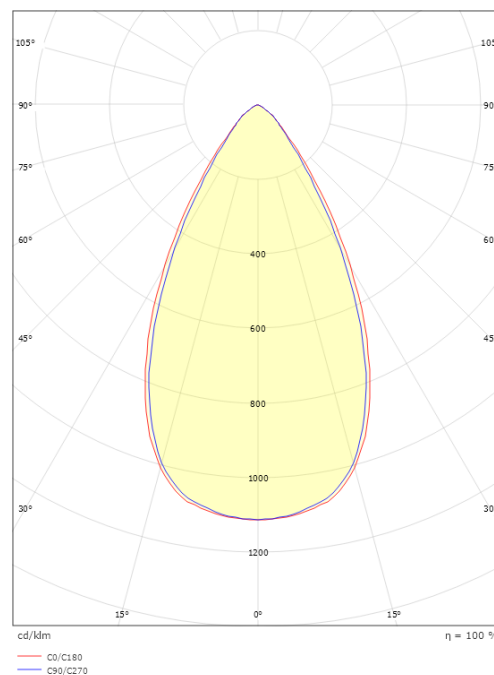

Inspire R

Inspire R Sort 150 450lm 2700K Ra 98 Faseavsnitt

El-nummer: 3203526
EAN: 7021982124211
SG artikkelnr: 212421

Elektrisk

Systemeffekt (W): 8W
Spenning: 220-240V
Maks. armaturer per sikring: B10: 32, B16: 50, C10: 52, C16: 85

Materialer og overflater

Materiale: Aluminium
Farge: Sort RAL 9004

Montering/Tilkobling

Montering: Innfelling, Innendørs
Modul: Innfelt
Tilkobling: Hurtigklemme

Dimensjoner

Lengde (mm) L: 163
Bredde (mm) W: 62
Høyde (mm) H: 40
Vekt (kg) brutto/netto: 0.406 / 0.31

Forpakning

Forpakkingsstørrelse (mm): 177 x 121 x 73

7 0 2 1 9 8 2 1 2 4 2 1 1