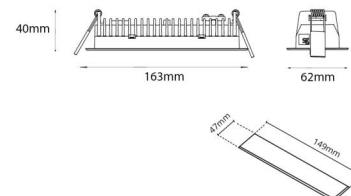

Materialer og overflater

Materiale: Aluminium
Farge: Sort RAL 9004

Montering/Tilkobling

Montering: Innfelling, Innendørs
Modul: Innfelt
Tilkobling: Hurtigklemme

Dimensjoner

Lengde (mm) L: 163
Bredde (mm) W: 62
Høyde (mm) H: 40
Vekt (kg) brutto/netto: 0.406 / 0.31

Forpakning

Forpakkingsstørrelse (mm): 177 x 121 x 73

7 0 2 1 9 8 2 1 2 4 2 1 1