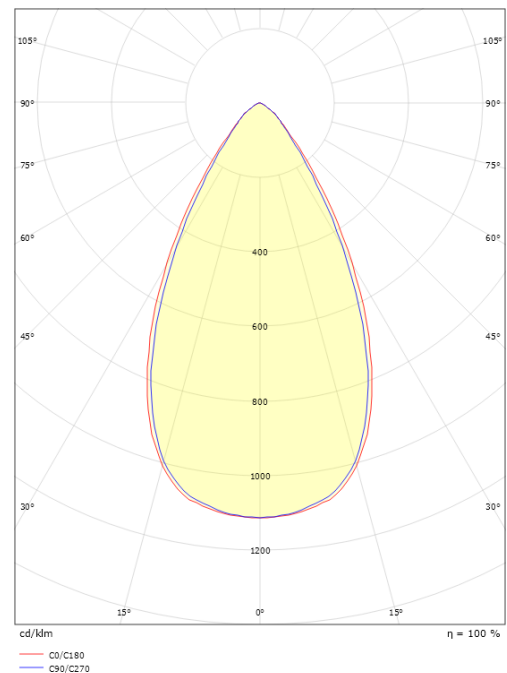

Inspire R Sort 150 450lm 2700K Ra 98 DALI / Push Dim

El-nummer: 3203527
EAN: 7021982124228
SG artikkelnr: 212422

Elektrisk

Systemeffekt (W): 8W
Spenning: 220-240V
Maks. armaturer per sikring: B10: 32, B16: 50, C10: 52, C16: 85

Lysteknikk

Type lyskilde: LED
Effektiv lysstrøm (lm): 450lm
Effekt: 56 lm/W
Fargetemperatur: 2700K
Fargegjengivelse (Ra/CRI): Ra 98
MacAdams faktor: SDCM: 2
Levetid: L90/B10>100.000
Lysstråling: Direkte
Optikk: Linse
Lysspredning: 55°
UGR: UGR<19
Fotobiologisk sikkerhet: RG 1

Dimmetype

Type: DALI / Push Dim

Beskyttelse

Isolasjonsklasse: Klasse II SELV

Energi og godkjenning

Inneholder lyskilde med energiklasse: E
Breeam: Oppfyller Hea 01 krav til flimmerfri belysning (In-Use: Hea 05)

Materialer og overflater

Materiale: Aluminium
Farge: Sort RAL 9004

Montering/Tilkobling

Montering: Innfelling, Innendørs
Modul: Innfelt
Tilkobling: Hurtigklemme

Dimensjoner

Lengde (mm) L: 163
Bredder (mm) W: 62
Høyde (mm) H: 40
Vekt (kg) brutto/netto: 0.468 / 0.372

Forpakning

Forpakkingsstørrelse (mm): 177 x 121 x 73

7 0 2 1 9 8 2 1 2 4 2 2 8