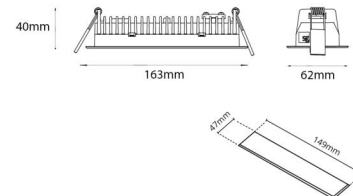

### Dimensjoner

Lengde (mm) L: 163  
 Bredder (mm) W: 62  
 Høyde (mm) H: 40  
 Vekt (kg) brutto/netto: 0.468 / 0.372

### Forpakning

Forpakkingsstørrelse (mm): 177 x 121 x 73

7 0 2 1 9 8 2 1 2 4 2 2 8