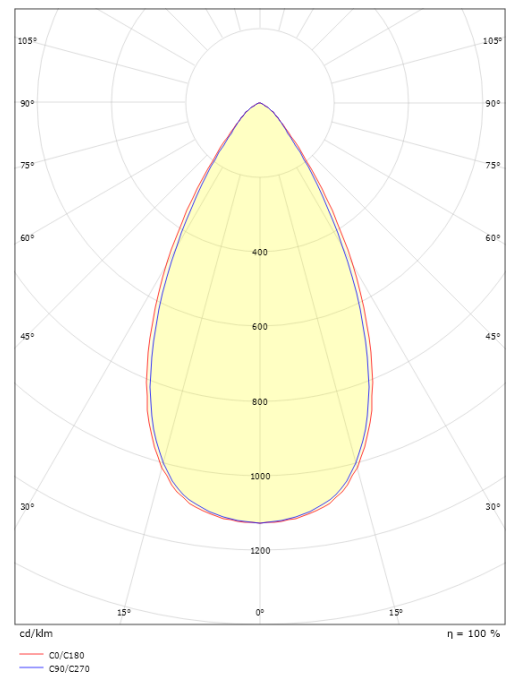

Forpakning

Forpakkingsstørrelse (mm): 177 x 121 x 73

7 0 2 1 9 8 2 1 2 4 2 4 2