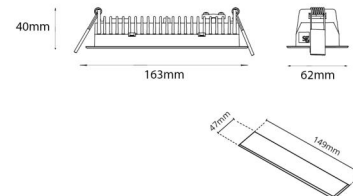

Materialer og overflater

Materiale: Aluminium
 Farge: Sort RAL 9004

Montering/Tilkobling

Montering: Innfelling, Innendørs
 Modul: Innfelt
 Tilkobling: Hurtigklemme

Dimensjoner

Lengde (mm) L: 163
 Bredder (mm) W: 62
 Høyde (mm) H: 40
 Vekt (kg) brutto/netto: 0.468 / 0.372

Forpakning

Forpakkingsstørrelse (mm): 177 x 121 x 73

7 0 2 1 9 8 2 1 2 4 2 4 2