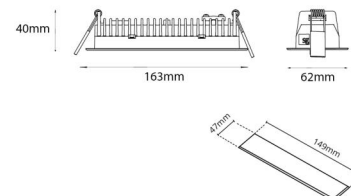

### Dimensjoner

Lengde (mm) L: 163  
 Bredder (mm) W: 62  
 Høyde (mm) H: 40  
 Vekt (kg) brutto/netto: 0.468 / 0.372

### Forpakning

Forpakkingsstørrelse (mm): 177 x 121 x 73

7 0 2 1 9 8 2 1 2 4 2 6 6