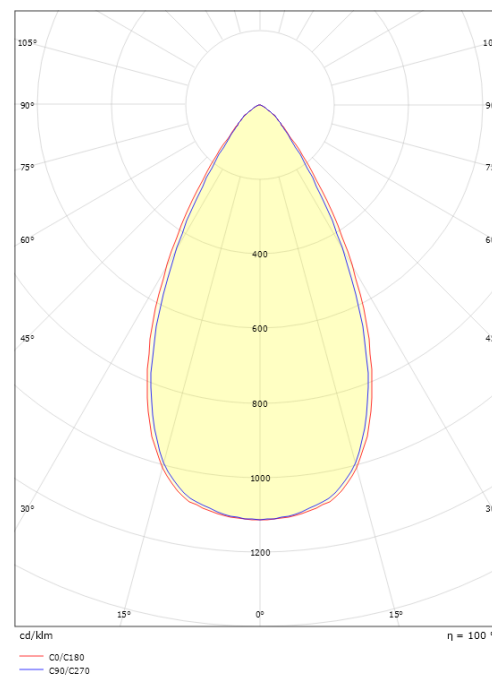

Inspire R Sort 150 490lm 4000K Ra 98 DALI / Push Dim

El-nummer: 3203531
EAN: 7021982124266
SG artikkelnr: 212426

Elektrisk

Systemeffekt (W): 8W
Spenning: 220-240V
Maks. armaturer per sikring: B10: 32, B16: 50, C10: 52, C16: 85

Lysteknikk

Type lyskilde: LED
Effektiv lysstrøm (lm): 490lm
Effekt: 61 lm/W
Fargetemperatur: 4000K
Fargegjengivelse (Ra/CRI): Ra 98
MacAdams faktor: SDCM: 2
Levetid: L90/B10>100.000
Lysstråling: Direkte
Optikk: Linse
Lysspredning: 55°
UGR: UGR<19
Fotobiologisk sikkerhet: RG 1

Dimmetype

Type: DALI / Push Dim

Beskyttelse

Isolasjonsklasse: Klasse II SELV

Energi og godkjenning

Inneholder lyskilde med energiklasse: E
Breeam: Oppfyller Hea 01 krav til flimmerfri belysning (In-Use: Hea 05)

Materialer og overflater

Materiale: Aluminium
Farge: Sort RAL 9004

Montering/Tilkobling

Montering: Innfelling, Innendørs
Modul: Innfelt
Tilkobling: Hurtigklemme

Dimensjoner

Lengde (mm) L: 163
Bredder (mm) W: 62
Høyde (mm) H: 40
Vekt (kg) brutto/netto: 0.468 / 0.372

Forpakning

Forpakkingsstørrelse (mm): 177 x 121 x 73

7 0 2 1 9 8 2 1 2 4 2 6 6