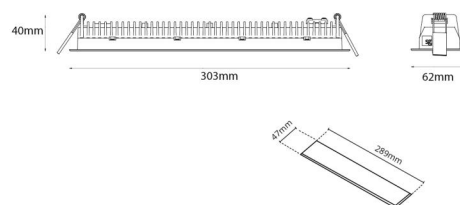

### Dimensjoner

Lengde (mm) L: 303  
 Bredder (mm) W: 62  
 Høyde (mm) H: 40  
 Vekt (kg) brutto/netto: 0.585 / 0.519

### Forpakning

Forpakkingsstørrelse (mm): 317 x 121 x 54

7 0 2 1 9 8 2 1 2 4 3 0 3