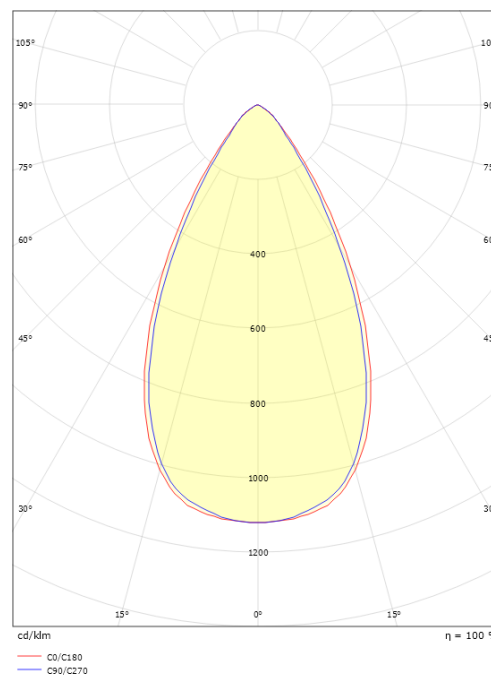

Inspire R Sort 300 950lm 3000K Ra 98 DALI / Push Dim

El-nummer: 3203535
EAN: 7021982124303
SG artikkelnr: 212430

Elektrisk

Systemeffekt (W): 15W
Spenning: 220-240V
Maks. armaturer per sikring: B10: 32, B16: 50, C10: 52, C16: 85

Lysteknikk

Type lyskilde: LED
Effektiv lysstrøm (lm): 950lm
Effekt: 63 lm/W
Fargetemperatur: 3000K
Fargegjengivelse (Ra/CRI): Ra 98
MacAdams faktor: SDCM: 2
Levetid: L90/B10>100.000
Lysstråling: Direkte
Optikk: Linse
Lysspredning: 55°
UGR: UGR<19
Fotobiologisk sikkerhet: RG 1

Dimmetype

Type: DALI / Push Dim

Beskyttelse

Isolasjonsklasse: Klasse II SELV

Energi og godkjenning

Inneholder lyskilde med energiklasse: E
Breeam: Oppfyller Hea 01 krav til flimmerfri belysning (In-Use: Hea 05)

Materialer og overflater

Materiale: Aluminium
Farge: Sort RAL 9004

Montering/Tilkobling

Montering: Innfelling, Innendørs
Modul: Innfelt
Tilkobling: Hurtigklemme

Dimensjoner

Lengde (mm) L: 303
Bredder (mm) W: 62
Høyde (mm) H: 40
Vekt (kg) brutto/netto: 0.585 / 0.519

Forpakning

Forpakkingsstørrelse (mm): 317 x 121 x 54

7 0 2 1 9 8 2 1 2 4 3 0 3