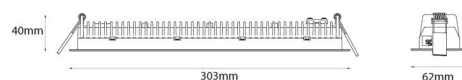

Materialer og overflater

Materiale: Aluminium
Farge: Sort RAL 9004

Montering/Tilkobling

Montering: Innfelling, Innendørs
Modul: Innfelt
Tilkobling: Hurtigklemme

Dimensjoner

Lengde (mm) L: 303
Bredde (mm) W: 62
Høyde (mm) H: 40
Vekt (kg) brutto/netto: 0.585 / 0.519

Forpakning

Forpakkingsstørrelse (mm): 317 x 121 x 54

7 0 2 1 9 8 2 1 2 4 3 2 7