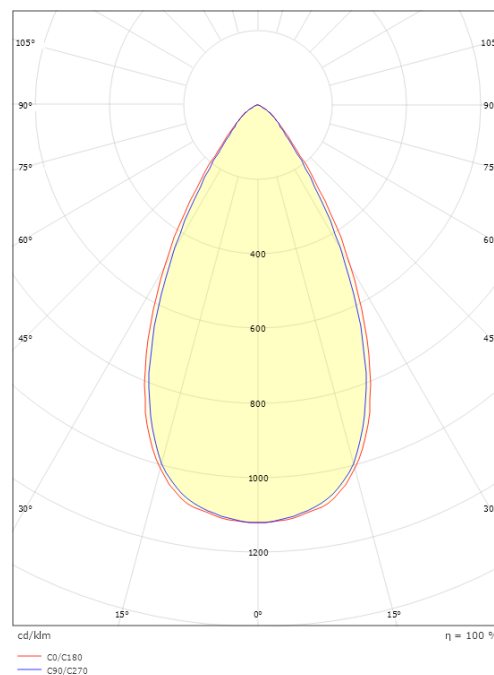

Inspire R

Inspire R Sort 300 980lm 4000K Ra 98 DALI / Push Dim

El-nummer: 3203537
EAN: 7021982124327
SG artikkelnr: 212432

Elektrisk

Systemeffekt (W): 15W
Spenning: 220-240V
Maks. armaturer per sikring: B10: 32, B16: 50, C10: 52, C16: 85

Materialer og overflater

Materiale: Aluminium
Farge: Sort RAL 9004

Montering/Tilkobling

Montering: Innfelling, Innendørs
Modul: Innfelt
Tilkobling: Hurtigklemme

Dimensjoner

Lengde (mm) L: 303
Bredde (mm) W: 62
Høyde (mm) H: 40
Vekt (kg) brutto/netto: 0.585 / 0.519

Forpakning

Forpakkingsstørrelse (mm): 317 x 121 x 54

7 0 2 1 9 8 2 1 2 4 3 2 7