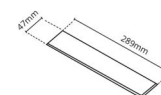

Materialer og overflater

Materiale: Aluminium
Farge: Sort RAL 9004

Montering/Tilkobling

Montering: Innfelling, Innendørs
Modul: Innfelt
Tilkobling: Hurtigklemme

Dimensjoner

Lengde (mm) L: 303
Bredde (mm) W: 62
Høyde (mm) H: 40
Vekt (kg) brutto/netto: 0.585 / 0.519

Forpakning

Forpakkingsstørrelse (mm): 317 x 121 x 54

7 0 2 1 9 8 2 1 2 4 3 2 7