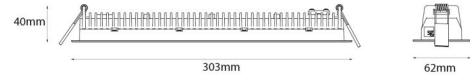

Materialer og overflater

Materiale: Aluminium
 Farge: Hvit RAL 9003

Montering/Tilkobling

Montering: Innfelling, Innendørs
 Modul: Innfelt
 Tilkobling: Hurtigklemme

Dimensjoner

Lengde (mm) L: 303
 Bredder (mm) W: 62
 Høyde (mm) H: 40
 Vekt (kg) brutto/netto: 0.585 / 0.45

Forpakning

Forpakkingsstørrelse (mm): 317 x 121 x 54

7 0 2 1 9 8 2 1 2 4 3 3 4