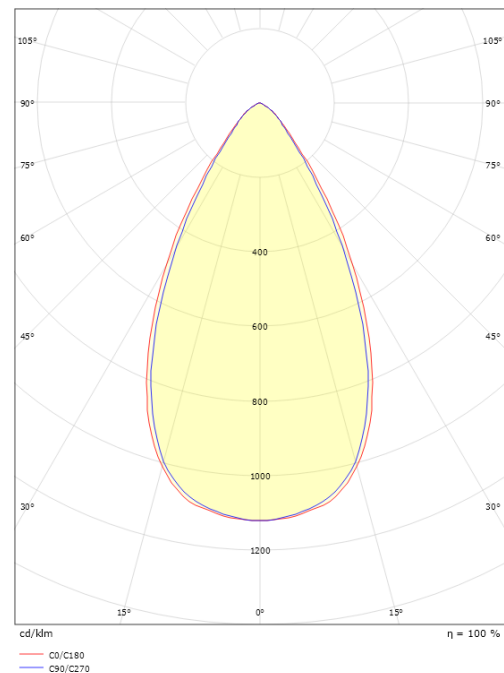

Materialer og overflater

Materiale: Aluminium
 Farge: Hvit RAL 9003

Montering/Tilkobling

Montering: Innfelling, Innendørs
 Modul: Innfelt
 Tilkobling: Hurtigklemme

Dimensjoner

Lengde (mm) L: 303
 Bredder (mm) W: 62
 Høyde (mm) H: 40
 Vekt (kg) brutto/netto: 0.585 / 0.45

Forpakning

Forpakkingsstørrelse (mm): 317 x 121 x 54

7 0 2 1 9 8 2 1 2 4 3 3 4