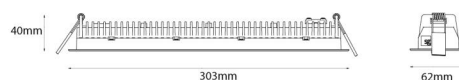

7 0 2 1 9 8 2 1 2 4 3 4 1