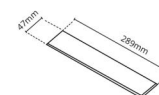

### Dimensjoner

Lengde (mm) L: 303  
 Bredder (mm) W: 62  
 Høyde (mm) H: 40  
 Vekt (kg) brutto/netto: 0.585 / 0.519

### Forpakning

Forpakkingsstørrelse (mm): 317 x 121 x 54

7 0 2 1 9 8 2 1 2 4 3 4 1