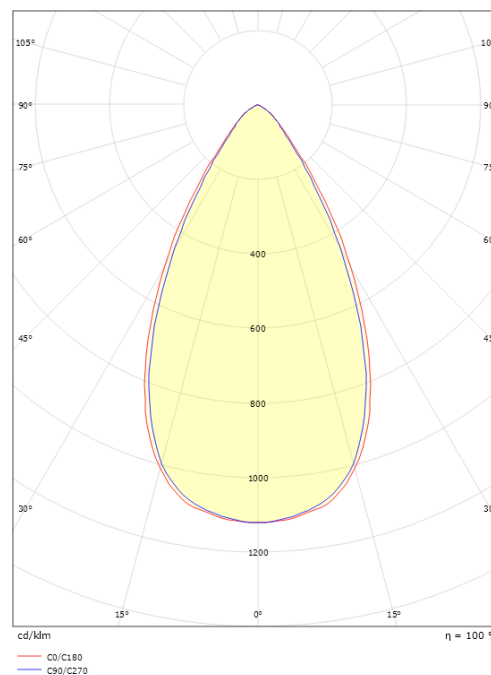

Inspire R Hvit 300 900lm 2700K Ra 98 DALI / Push Dim

El-nummer: 3203539
EAN: 7021982124341
SG artikkelnr: 212434

Elektrisk

Systemeffekt (W): 15W
Spenning: 220-240V
Maks. armaturer per sikring: B10: 32, B16: 50, C10: 52, C16: 85

Lysteknikk

Type lyskilde: LED
Effektiv lysstrøm (lm): 900lm
Effekt: 60 lm/W
Fargetemperatur: 2700K
Fargegjengivelse (Ra/CRI): Ra 98
MacAdams faktor: SDCM: 2
Levetid: L90/B10>100.000
Lysstråling: Direkte
Optikk: Linse
Lysspredning: 55°
UGR: UGR<19
Fotobiologisk sikkerhet: RG 1

Dimmetype

Type: DALI / Push Dim

Beskyttelse

Isolasjonsklasse: Klasse II SELV

Energi og godkjenning

Inneholder lyskilde med energiklasse: F
Breeam: Oppfyller Hea 01 krav til flimmerfri belysning (In-Use: Hea 05)

Materialer og overflater

Materiale: Aluminium
Farge: Hvit RAL 9003

Montering/Tilkobling

Montering: Innfelling, Innendørs
Modul: Innfelt
Tilkobling: Hurtigklemme

Dimensjoner

Lengde (mm) L: 303
Bredder (mm) W: 62
Høyde (mm) H: 40
Vekt (kg) brutto/netto: 0.585 / 0.519

Forpakning

Forpakkingsstørrelse (mm): 317 x 121 x 54

7 0 2 1 9 8 2 1 2 4 3 4 1