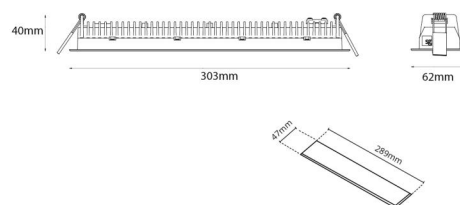

Materialer og overflater

Materiale: Aluminium
 Farge: Hvit RAL 9003

Montering/Tilkobling

Montering: Innfelling, Innendørs
 Modul: Innfelt
 Tilkobling: Hurtigklemme

Dimensjoner

Lengde (mm) L: 303
 Bredder (mm) W: 62
 Høyde (mm) H: 40
 Vekt (kg) brutto/netto: 0.585 / 0.45

Forpakning

Forpakkingsstørrelse (mm): 317 x 121 x 54

7 0 2 1 9 8 2 1 2 4 3 5 8