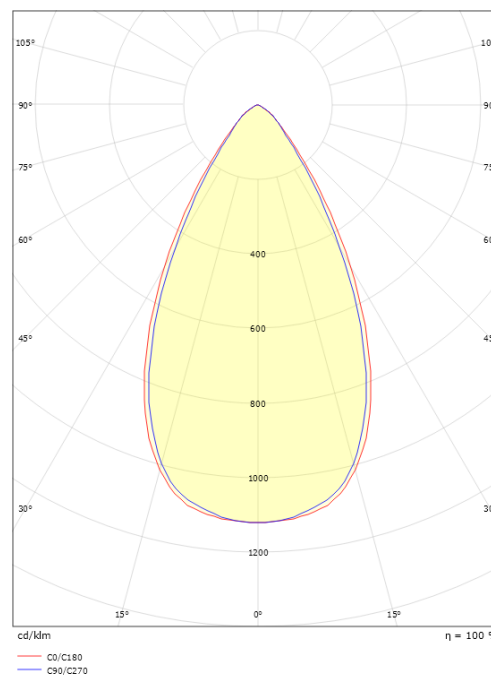

Inspire R Hvit 300 950lm 3000K Ra 98 Faseavsnitt

El-nummer: 3203540
EAN: 7021982124358
SG artikkelnr: 212435

Elektrisk

Systemeffekt (W): 15W
Spenning: 220-240V
Maks. armaturer per sikring: B10: 32, B16: 50, C10: 52, C16: 85

Lysteknikk

Type lyskilde: LED
Effektiv lysstrøm (lm): 950lm
Effekt: 63 lm/W
Fargetemperatur: 3000K
Fargegjengivelse (Ra/CRI): Ra 98
MacAdams faktor: SDCM: 2
Levetid: L90/B10>100.000
Lysstråling: Direkte
Optikk: Linse
Lysspredning: 55°
UGR: UGR<19
Fotobiologisk sikkerhet: RG 1

Dimmetype

Type: Faseavsnitt

Beskyttelse

Isolasjonsklasse: Klasse II SELV

Energi og godkjenning

Inneholder lyskilde med energiklasse: E
Breeam: Oppfyller Hea 01 krav til flimmerfri belysning (In-Use: Hea 05)

Materialer og overflater

Materiale: Aluminium
Farge: Hvit RAL 9003

Montering/Tilkobling

Montering: Innfelling, Innendørs
Modul: Innfelt
Tilkobling: Hurtigklemme

Dimensjoner

Lengde (mm) L: 303
Bredder (mm) W: 62
Høyde (mm) H: 40
Vekt (kg) brutto/netto: 0.585 / 0.45

Forpakning

Forpakkingsstørrelse (mm): 317 x 121 x 54

7 0 2 1 9 8 2 1 2 4 3 5 8