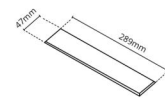

### Dimensjoner

Lengde (mm) L: 303  
 Bredder (mm) W: 62  
 Høyde (mm) H: 40  
 Vekt (kg) brutto/netto: 0.585 / 0.45

### Forpakning

Forpakkingsstørrelse (mm): 317 x 121 x 54

7 0 2 1 9 8 2 1 2 4 3 7 2