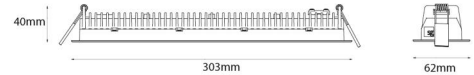

7 0 2 1 9 8 2 1 2 4 3 7 2