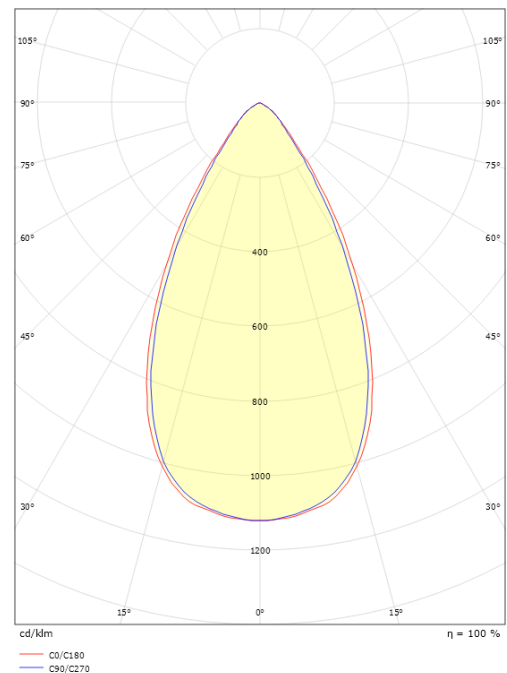

Inspire R Hvit 300 980lm 4000K Ra 98 Faseavsnitt

El-nummer: 3203542
EAN: 7021982124372
SG artikkelnr: 212437

Elektrisk

Systemeffekt (W): 15W
Spenning: 220-240V
Maks. armaturer per sikring: B10: 32, B16: 50, C10: 52, C16: 85

Lysteknikk

Type lyskilde: LED
Effektiv lysstrøm (lm): 980lm
Effekt: 65 lm/W
Fargetemperatur: 4000K
Fargegjengivelse (Ra/CRI): Ra 98
MacAdams faktor: SDCM: 2
Levetid: L90/B10>100.000
Lysstråling: Direkte
Optikk: Linse
Lysspredning: 55°
UGR: UGR<19
Fotobiologisk sikkerhet: RG 1

Dimmetype

Type: Faseavsnitt

Beskyttelse

Isolasjonsklasse: Klasse II SELV

Energi og godkjenning

Inneholder lyskilde med energiklasse: E
Breeam: Oppfyller Hea 01 krav til flimmerfri belysning (In-Use: Hea 05)

Materialer og overflater

Materiale: Aluminium
Farge: Hvit RAL 9003

Montering/Tilkobling

Montering: Innfelling, Innendørs
Modul: Innfelt
Tilkobling: Hurtigklemme

Dimensjoner

Lengde (mm) L: 303
Bredder (mm) W: 62
Høyde (mm) H: 40
Vekt (kg) brutto/netto: 0.585 / 0.45

Forpakning

Forpakkingsstørrelse (mm): 317 x 121 x 54

7 0 2 1 9 8 2 1 2 4 3 7 2