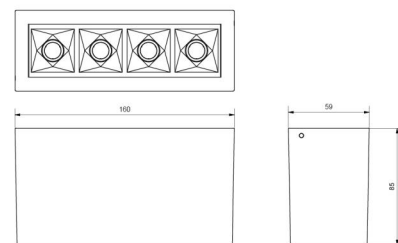

### Dimensjoner

Lengde (mm) L: 160  
 Bredde (mm) W: 59  
 Høyde (mm) H: 85  
 Vekt (kg) brutto/netto: 0.689 / 0.649

### Forpakning

Forpakkingsstørrelse (mm): 169 x 93 x 69

7 0 2 1 9 8 3 2 0 8 2 0 0