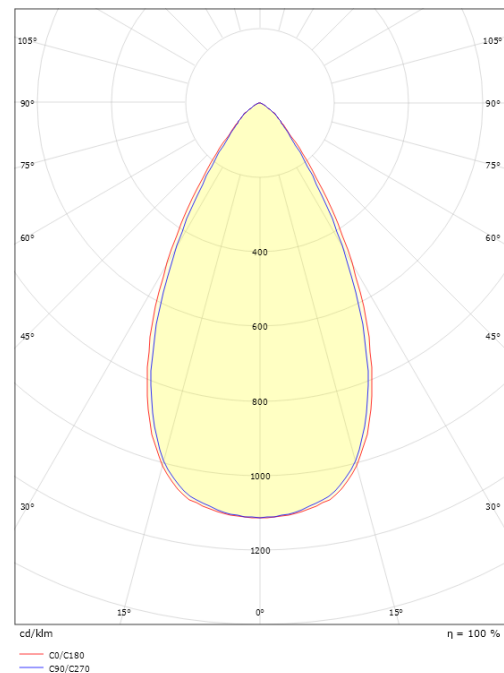

Inspire S 150 Hvit 450lm 2700K Ra 98 Faseavsnitt

El-nummer: 3309260
EAN: 7021983208200
SG artikkelnr: 320820

Elektrisk

Systemeffekt (W): 8W
Spenning: 220-240V
Frekvens (Hz): 50/60Hz
Maks. armaturer per sikring: B10: 32, B16: 50, C10: 52, C16: 85

Lysteknikk

Type lyskilde: LED
Effektiv lysstrøm (lm): 450lm
Effekt: 56 lm/W
Fargetemperatur: 2700K
Fargegjengivelse (Ra/CRI): Ra 98
MacAdams faktor: SDCM: 2
Levetid: L90/B10 > 100.000
Lysstråling: Direkte
Lysspredning: 55°
Synlig flimmer (SVM): 0.1
Stroboskopisk flimmer (SVM): 0.1

Dimmetype

Type: Faseavsnitt
Driver: 200mA

Beskyttelse

Isolasjonsklasse: Klasse I

Energi og godkjenning

Inneholder lyskilde med energiklasse: E
Breeam: Oppfyller Hea 01 krav til flimmerfri belysning (In-Use: Hea 05)

Materialer og overflater

Materiale: Aluminium
Farge: Hvit RAL 9003

Montering/Tilkobling

Montering: Innendørs
Modul: 150
Tilkobling: Hurtigklemme

Dimensjoner

Lengde (mm) L: 160
Bredde (mm) W: 59
Høyde (mm) H: 85
Vekt (kg) brutto/netto: 0.689 / 0.649

Forpakning

Forpakkingsstørrelse (mm): 169 x 93 x 69

7 0 2 1 9 8 3 2 0 8 2 0 0