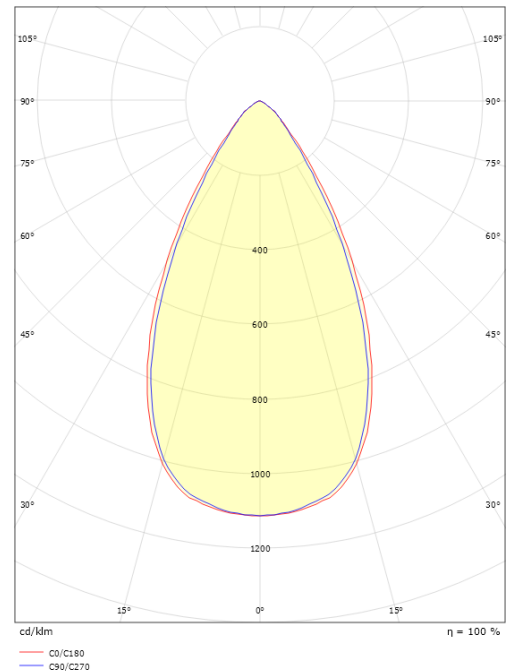

Forpakning

Forpakkingsstørrelse (mm): 169 x 93 x 69

7 0 2 1 9 8 3 2 0 8 2 2 4