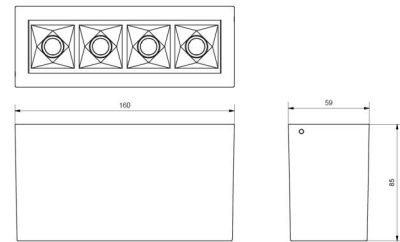

Materialer og overflater

Materiale: Aluminium
 Farge: Hvit RAL 9003

Montering/Tilkobling

Montering: Innendørs
 Modul: 150
 Tilkobling: Hurtigklemme

Dimensjoner

Lengde (mm) L: 160
 Bredde (mm) W: 59
 Høyde (mm) H: 85
 Vekt (kg) brutto/netto: 0.689 / 0.649

Forpakning

Forpakkingsstørrelse (mm): 169 x 93 x 69

7 0 2 1 9 8 3 2 0 8 2 2 4