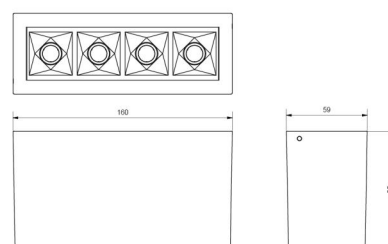

Materialer og overflater

Materiale: Aluminium
 Farge: Sort RAL 9004

Montering/Tilkobling

Montering: Innendørs
 Modul: 150
 Tilkobling: Hurtigklemme

Dimensjoner

Lengde (mm) L: 160
 Bredder (mm) W: 59
 Høyde (mm) H: 85
 Vekt (kg) brutto/netto: 0.689 / 0.649

Forpakning

Forpakkingsstørrelse (mm): 169 x 93 x 69

7 0 2 1 9 8 3 2 0 8 2 3 1