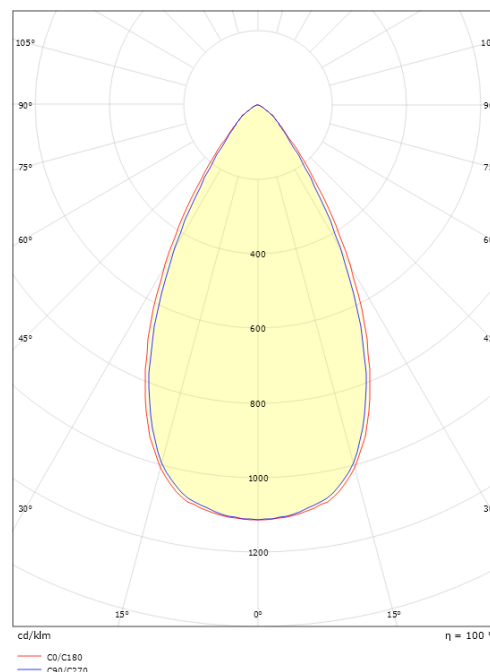

Forpakning

Forpakkingsstørrelse (mm): 169 x 93 x 69

7 0 2 1 9 8 3 2 0 8 2 3 1