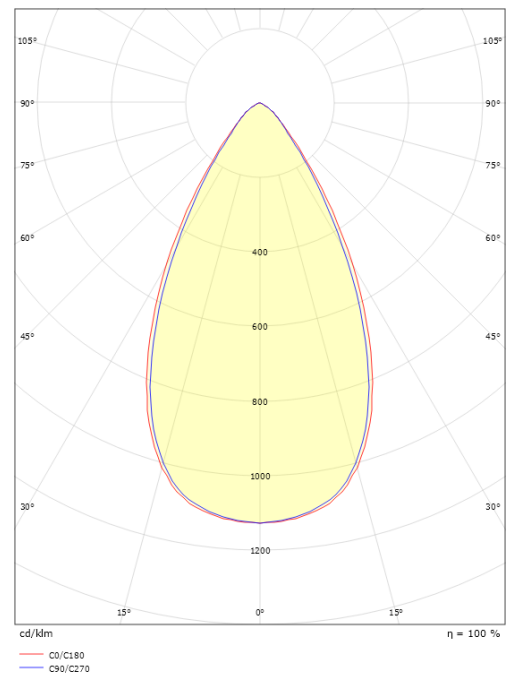

Forpakning

Forpakkingsstørrelse (mm): 169 x 93 x 69

7 021983 208248