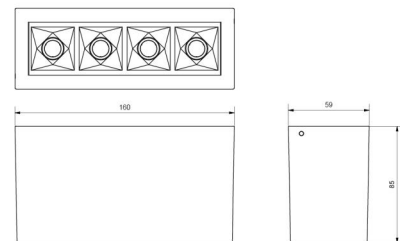

Materialer og overflater

Materiale: Aluminium
 Farge: Sort RAL 9004

Montering/Tilkobling

Montering: Innendørs
 Modul: 150
 Tilkobling: Hurtigklemme

Dimensjoner

Lengde (mm) L: 160
 Bredde (mm) W: 59
 Høyde (mm) H: 85
 Vekt (kg) brutto/netto: 0.689 / 0.649

Forpakning

Forpakkingsstørrelse (mm): 169 x 93 x 69

7 021983 208248