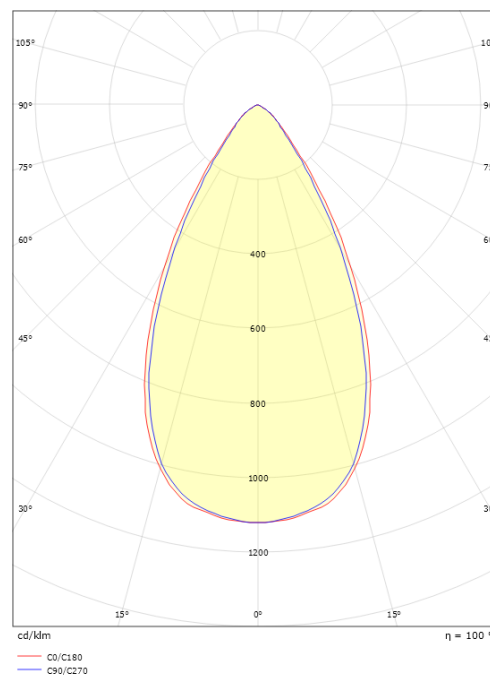

Forpakning

Forpakkingsstørrelse (mm): 310 x 93 x 69

7 0 2 1 9 8 3 2 0 8 2 6 2