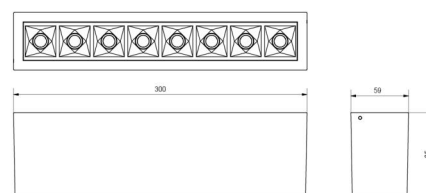

Materialer og overflater

Materiale: Aluminium
 Farge: Hvit RAL 9003

Montering/Tilkobling

Montering: Innendørs
 Modul: 300
 Tilkobling: Hurtigklemme

Dimensjoner

Lengde (mm) L: 300
 Bredde (mm) W: 59
 Høyde (mm) H: 85
 Vekt (kg) brutto/netto: 1.089 / 0.988

Forpakning

Forpakkingsstørrelse (mm): 310 x 93 x 69

7 0 2 1 9 8 3 2 0 8 2 6 2