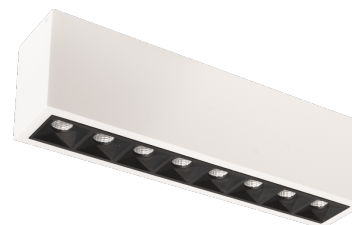

Inspire S 300 Hvit 900lm 2700K Ra 98 Faseavsnitt

El-nummer: 3309266
EAN: 7021983208262
SG artikkelnr: 320826

Elektrisk

Systemeffekt (W): 15W
Spenning: 220-240V
Frekvens (Hz): 50/60Hz
Maks. armaturer per sikring: B10: 32, B16: 50, C10: 52, C16: 85

Lysteknikk

Type lyskilde: LED
Effektiv lysstrøm (lm): 900lm
Effekt: 60 lm/W
Fargetemperatur: 2700K
Fargegjengivelse (Ra/CRI): Ra 98
MacAdams faktor: SDCM: 2
Levetid: L90/B10 > 100.000
Lysstråling: Direkte
Lysspredning: 55°
Synlig flimmer (SVM): 0.1
Stroboskopisk flimmer (SVM): 0.03

Dimmetype

Type: Faseavsnitt
Driver: 400mA

Beskyttelse

Isolasjonsklasse: Klasse I

Energi og godkjenning

Inneholder lyskilde med energiklasse: F
Breeam: Oppfyller Hea 01 krav til flimmerfri belysning (In-Use: Hea 05)

Materialer og overflater

Materiale: Aluminium
Farge: Hvit RAL 9003

Montering/Tilkobling

Montering: Innendørs
Modul: 300
Tilkobling: Hurtigklemme

Dimensjoner

Lengde (mm) L: 300
Bredde (mm) W: 59
Høyde (mm) H: 85
Vekt (kg) brutto/netto: 1.089 / 0.988

Forpakning

Forpakkingsstørrelse (mm): 310 x 93 x 69

7 0 2 1 9 8 3 2 0 8 2 6 2