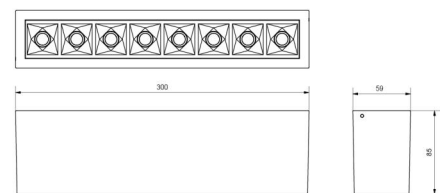

Materialer og overflater

Materiale: Aluminium
 Farge: Hvit RAL 9003

Montering/Tilkobling

Montering: Innendørs
 Modul: 300
 Tilkobling: Hurtigklemme

Dimensjoner

Lengde (mm) L: 300
 Bredde (mm) W: 59
 Høyde (mm) H: 85
 Vekt (kg) brutto/netto: 1.089 / 0.988

Forpakning

Forpakkingsstørrelse (mm): 310 x 93 x 69

7 0 2 1 9 8 3 2 0 8 2 7 9