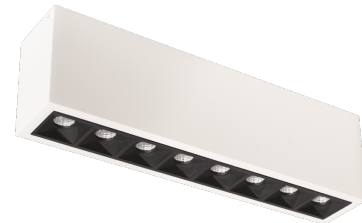

Inspire S 300 Hvit 950lm 3000K Ra 98 Faseavsnitt

El-nummer: 3309267
EAN: 7021983208279
SG artikkelnr: 320827

Elektrisk

Systemeffekt (W): 15W
Spenning: 220-240V
Frekvens (Hz): 50/60Hz
Maks. armaturer per sikring: B10: 32, B16: 50, C10: 52, C16: 85

Lysteknikk

Type lyskilde: LED
Effektiv lysstrøm (lm): 950lm
Effekt: 63 lm/W
Fargetemperatur: 3000K
Fargegjengivelse (Ra/CRI): Ra 98
MacAdams faktor: SDCM: 2
Levetid: L90/B10 > 100.000
Lysstråling: Direkte
Lysspredning: 55°
Synlig flimmer (SVM): 0.1
Stroboskopisk flimmer (SVM): 0.03

Dimmetype

Type: Faseavsnitt
Driver: 400mA

Beskyttelse

Isolasjonsklasse: Klasse I

Energi og godkjenning

Inneholder lyskilde med energiklasse: E
Breeam: Oppfyller Hea 01 krav til flimmerfri belysning (In-Use: Hea 05)

Materialer og overflater

Materiale: Aluminium
Farge: Hvit RAL 9003

Montering/Tilkobling

Montering: Innendørs
Modul: 300
Tilkobling: Hurtigklemme

Dimensjoner

Lengde (mm) L: 300
Bredde (mm) W: 59
Høyde (mm) H: 85
Vekt (kg) brutto/netto: 1.089 / 0.988

Forpakning

Forpakkingsstørrelse (mm): 310 x 93 x 69

7 0 2 1 9 8 3 2 0 8 2 7 9