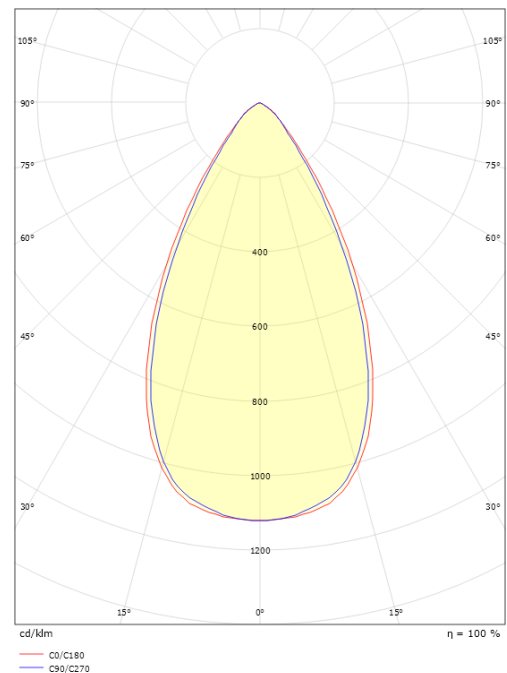

Forpakning

Forpakkingsstørrelse (mm): 310 x 93 x 69

7 0 2 1 9 8 3 2 0 8 2 7 9