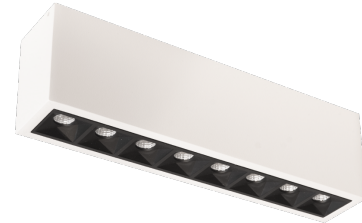

Inspire S 300 Hvit 980lm 4000K Ra 98 Faseavsnitt

El-nummer: 3309268
EAN: 7021983208286
SG artikkelnr: 320828

Elektrisk

Systemeffekt (W): 15W
Spenning: 220-240V
Frekvens (Hz): 50/60Hz
Maks. armaturer per sikring: B10: 32, B16: 50, C10: 52, C16: 85

Lysteknikk

Type lyskilde: LED
Effektiv lysstrøm (lm): 980lm
Effekt: 65 lm/W
Fargetemperatur: 4000K
Fargegjengivelse (Ra/CRI): Ra 98
MacAdams faktor: SDCM: 2
Levetid: L90/B10 > 100.000
Lysstråling: Direkte
Lysspredning: 55°
Synlig flimmer (SVM): 0.1
Stroboskopisk flimmer (SVM): 0.03

Dimmetype

Type: Faseavsnitt
Driver: 400mA

Beskyttelse

Isolasjonsklasse: Klasse I

Energi og godkjenning

Inneholder lyskilde med energiklasse: E
Breeam: Oppfyller Hea 01 krav til flimmerfri belysning (In-Use: Hea 05)

Materialer og overflater

Materiale: Aluminium
Farge: Hvit RAL 9003

Montering/Tilkobling

Montering: Innendørs
Modul: 300
Tilkobling: Hurtigklemme

Dimensjoner

Lengde (mm) L: 300
Bredde (mm) W: 59
Høyde (mm) H: 85
Vekt (kg) brutto/netto: 1.089 / 0.988

Forpakning

Forpakkingsstørrelse (mm): 310 x 93 x 69

7 0 2 1 9 8 3 2 0 8 2 8 6