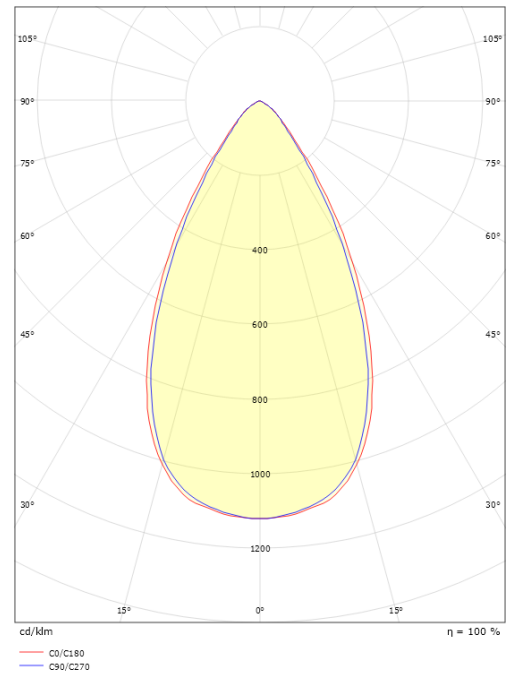

Forpakning

Forpakkingsstørrelse (mm): 310 x 93 x 69

7 0 2 1 9 8 3 2 0 8 2 8 6