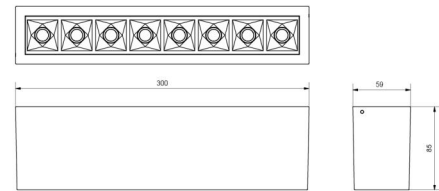

Materialer og overflater

Materiale: Aluminium
 Farge: Hvit RAL 9003

Montering/Tilkobling

Montering: Innendørs
 Modul: 300
 Tilkobling: Hurtigklemme

Dimensjoner

Lengde (mm) L: 300
 Bredde (mm) W: 59
 Høyde (mm) H: 85
 Vekt (kg) brutto/netto: 1.089 / 0.988

Forpakning

Forpakkingsstørrelse (mm): 310 x 93 x 69

7 0 2 1 9 8 3 2 0 8 2 8 6