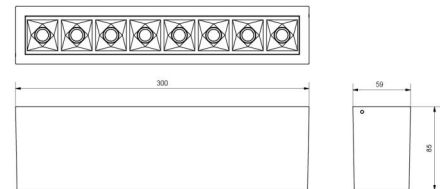

Materialer og overflater

Materiale: Aluminium
 Farge: Hvit RAL 9003

Montering/Tilkobling

Montering: Innendørs
 Modul: 300
 Tilkobling: Hurtigklemme

Dimensjoner

Lengde (mm) L: 300
 Bredde (mm) W: 59
 Høyde (mm) H: 85
 Vekt (kg) brutto/netto: 1.089 / 0.988

Forpakning

Forpakkingsstørrelse (mm): 310 x 93 x 69

7 0 2 1 9 8 3 2 0 8 2 9 3