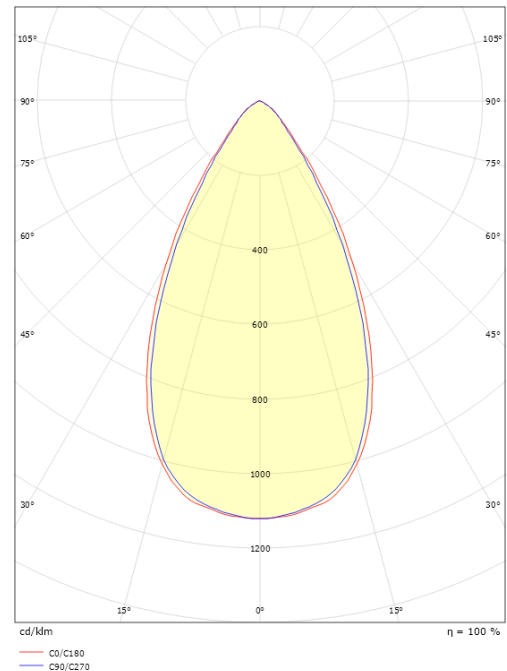

Forpakning

Forpakkingsstørrelse (mm): 310 x 93 x 69

7 0 2 1 9 8 3 2 0 8 2 9 3