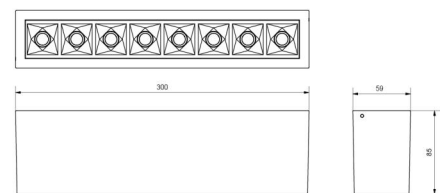

Materialer og overflater

Materiale: Aluminium
 Farge: Sort RAL 9004

Montering/Tilkobling

Montering: Innendørs
 Modul: 300
 Tilkobling: Hurtigklemme

Dimensjoner

Lengde (mm) L: 300
 Bredde (mm) W: 59
 Høyde (mm) H: 85
 Vekt (kg) brutto/netto: 1.089 / 0.988

Forpakning

Forpakkingsstørrelse (mm): 310 x 93 x 69

7 0 2 1 9 8 3 2 0 8 3 0 9