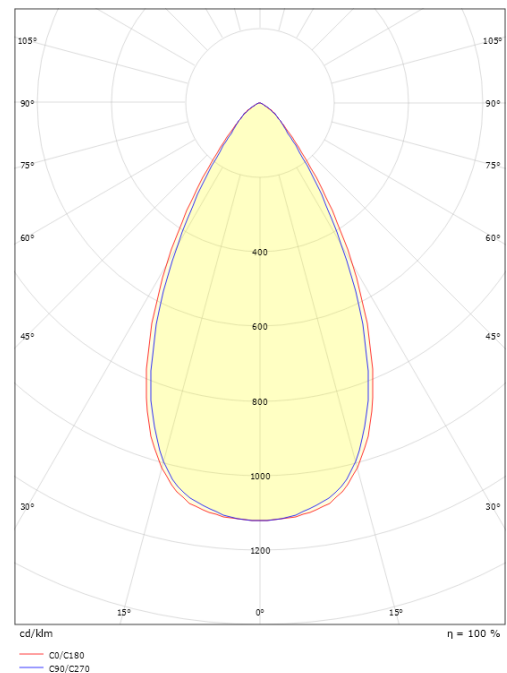

Forpakning

Forpakkingsstørrelse (mm): 310 x 93 x 69

7 0 2 1 9 8 3 2 0 8 3 0 9