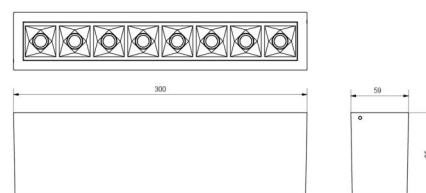

Materialer og overflater

Materiale: Aluminium
 Farge: Sort RAL 9004

Montering/Tilkobling

Montering: Innendørs
 Modul: 300
 Tilkobling: Hurtigklemme

Dimensjoner

Lengde (mm) L: 300
 Bredde (mm) W: 59
 Høyde (mm) H: 85
 Vekt (kg) brutto/netto: 1.089 / 0.988

Forpakning

Forpakkingsstørrelse (mm): 310 x 93 x 69

7 0 2 1 9 8 3 2 0 8 3 1 6