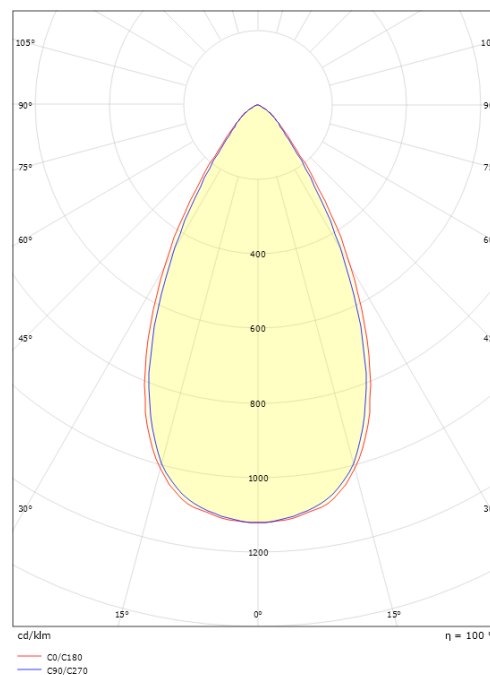

Inspire S 300 Sort 980lm 4000K Ra 98 Faseavsnitt

El-nummer: 3309271
 EAN: 7021983208316
 SG artikkelnr: 320831

Elektrisk

Systemeffekt (W): 15W
 Spenning: 220-240V
 Frekvens (Hz): 50/60Hz
 Maks. armaturer per sikring: B10: 32, B16: 50, C10: 52, C16: 85

Forpakning

Forpakkingsstørrelse (mm): 310 x 93 x 69

7 0 2 1 9 8 3 2 0 8 3 1 6