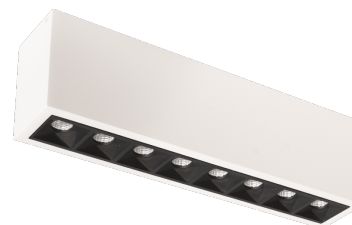

Inspire S 300 Hvit 950lm 3000K Ra 98 DALI / Push Dim

El-nummer: 3309273
EAN: 7021983208330
SG artikkelnr: 320833

Elektrisk

Systemeffekt (W): 15W
Spenning: 220-240V
Frekvens (Hz): 50/60Hz
Maks. armaturer per sikring: B10: 32, B16: 50, C10: 52, C16: 85

Lysteknikk

Type lyskilde: LED
Effektiv lysstrøm (lm): 950lm
Effekt: 63 lm/W
Fargetemperatur: 3000K
Fargegjengivelse (Ra/CRI): Ra 98
MacAdams faktor: SDCM: 2
Levetid: L90/B10 > 100.000
Lysstråling: Direkte
Lysspredning: 55°
Synlig flimmer (SVM): 0.1
Stroboskopisk flimmer (SVM): 0.03

Dimmetype

Type: DALI / Push Dim
Driver: 400mA

Beskyttelse

Isolasjonsklasse: Klasse I

Energi og godkjenning

Inneholder lyskilde med energiklasse: E
Breeam: Oppfyller Hea 01 krav til flimmerfri belysning (In-Use: Hea 05)

Materialer og overflater

Materiale: Aluminium
Farge: Hvit RAL 9003

Montering/Tilkobling

Montering: Innendørs
Modul: 300
Tilkobling: Hurtigklemme

Dimensjoner

Lengde (mm) L: 300
Bredde (mm) W: 59
Høyde (mm) H: 85
Vekt (kg) brutto/netto: 1.149 / 1.048

Forpakning

Forpakkingsstørrelse (mm): 310 x 93 x 69

7 021 983 208 330