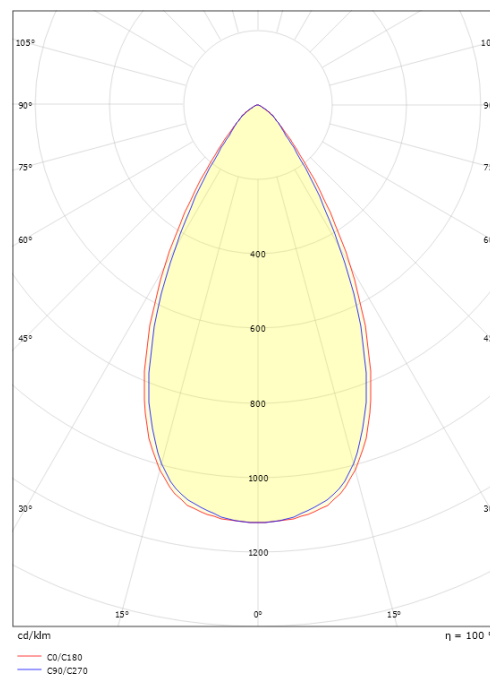

Forpakning

Forpakkingsstørrelse (mm): 310 x 93 x 69

7 021 983 208 330