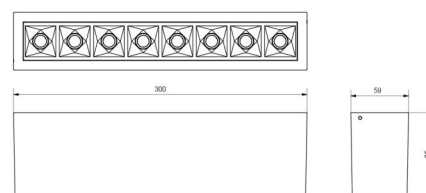

Materialer og overflater

Materiale: Aluminium
 Farge: Hvit RAL 9003

Montering/Tilkobling

Montering: Innendørs
 Modul: 300
 Tilkobling: Hurtigklemme

Dimensjoner

Lengde (mm) L: 300
 Bredde (mm) W: 59
 Høyde (mm) H: 85
 Vekt (kg) brutto/netto: 1.149 / 1.048

Forpakning

Forpakkingsstørrelse (mm): 310 x 93 x 69

7 021 983 208 330