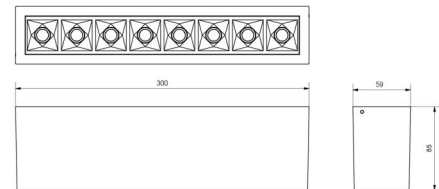

### Dimensjoner

Lengde (mm) L: 300  
 Bredde (mm) W: 59  
 Høyde (mm) H: 85  
 Vekt (kg) brutto/netto: 1.149 / 1.048

### Forpakning

Forpakkingsstørrelse (mm): 310 x 93 x 69

7 0 2 1 9 8 3 2 0 8 3 4 7