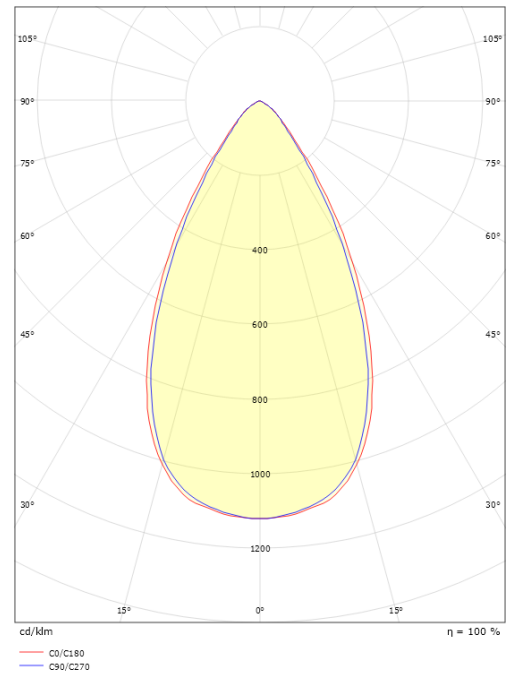

Inspire S 300 Hvit 980lm 4000K Ra 98 DALI / Push Dim

El-nummer: 3309274
EAN: 7021983208347
SG artikkelnr: 320834

Elektrisk

Systemeffekt (W): 15W
Spenning: 220-240V
Frekvens (Hz): 50/60Hz
Maks. armaturer per sikring: B10: 32, B16: 50, C10: 52, C16: 85

Lysteknikk

Type lyskilde: LED
Effektiv lysstrøm (lm): 980lm
Effekt: 65 lm/W
Fargetemperatur: 4000K
Fargegjengivelse (Ra/CRI): Ra 98
MacAdams faktor: SDCM: 2
Levetid: L90/B10 > 100.000
Lysstråling: Direkte
Lysspredning: 55°
Synlig flimmer (SVM): 0.1
Stroboskopisk flimmer (SVM): 0.03

Dimmetype

Type: DALI / Push Dim
Driver: 400mA

Beskyttelse

Isolasjonsklasse: Klasse I

Energi og godkjenning

Inneholder lyskilde med energiklasse: E
Breeam: Oppfyller Hea 01 krav til flimmerfri belysning (In-Use: Hea 05)

Materialer og overflater

Materiale: Aluminium
Farge: Hvit RAL 9003

Montering/Tilkobling

Montering: Innendørs
Modul: 300
Tilkobling: Hurtigklemme

Dimensjoner

Lengde (mm) L: 300
Bredde (mm) W: 59
Høyde (mm) H: 85
Vekt (kg) brutto/netto: 1.149 / 1.048

Forpakning

Forpakkingsstørrelse (mm): 310 x 93 x 69

7 0 2 1 9 8 3 2 0 8 3 4 7