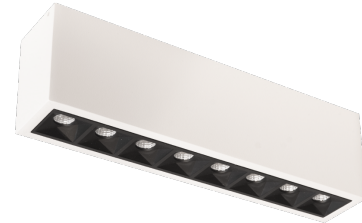

Inspire S 300 Hvit 980lm 4000K Ra 98 DALI / Push Dim

El-nummer: 3309274
EAN: 7021983208347
SG artikkelnr: 320834

Elektrisk

Systemeffekt (W): 15W
Spenning: 220-240V
Frekvens (Hz): 50/60Hz
Maks. armaturer per sikring: B10: 32, B16: 50, C10: 52, C16: 85

Lysteknikk

Type lyskilde: LED
Effektiv lysstrøm (lm): 980lm
Effekt: 65 lm/W
Fargetemperatur: 4000K
Fargegjengivelse (Ra/CRI): Ra 98
MacAdams faktor: SDCM: 2
Levetid: L90/B10 > 100.000
Lysstråling: Direkte
Lysspredning: 55°
Synlig flimmer (SVM): 0.1
Stroboskopisk flimmer (SVM): 0.03

Dimmetype

Type: DALI / Push Dim
Driver: 400mA

Beskyttelse

Isolasjonsklasse: Klasse I

Energi og godkjenning

Inneholder lyskilde med energiklasse: E
Breeam: Oppfyller Hea 01 krav til flimmerfri belysning (In-Use: Hea 05)

Materialer og overflater

Materiale: Aluminium
Farge: Hvit RAL 9003

Montering/Tilkobling

Montering: Innendørs
Modul: 300
Tilkobling: Hurtigklemme

Dimensjoner

Lengde (mm) L: 300
Bredde (mm) W: 59
Høyde (mm) H: 85
Vekt (kg) brutto/netto: 1.149 / 1.048

Forpakning

Forpakkingsstørrelse (mm): 310 x 93 x 69

7 0 2 1 9 8 3 2 0 8 3 4 7