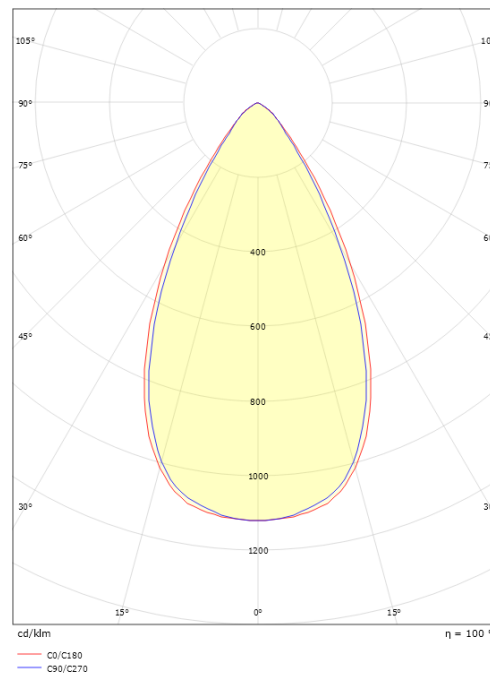

Forpakning

Forpakkingsstørrelse (mm): 310 x 93 x 69

7 0 2 1 9 8 3 2 0 8 3 6 1