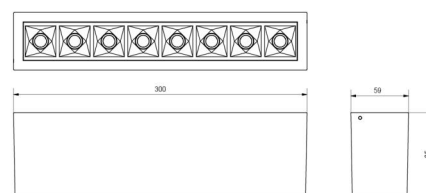

Materialer og overflater

Materiale: Aluminium
 Farge: Sort RAL 9004

Montering/Tilkobling

Montering: Innendørs
 Modul: 300
 Tilkobling: Hurtigklemme

Dimensjoner

Lengde (mm) L: 300
 Bredder (mm) W: 59
 Høyde (mm) H: 85
 Vekt (kg) brutto/netto: 1.149 / 1.048

Forpakning

Forpakkingsstørrelse (mm): 310 x 93 x 69

7 0 2 1 9 8 3 2 0 8 3 6 1