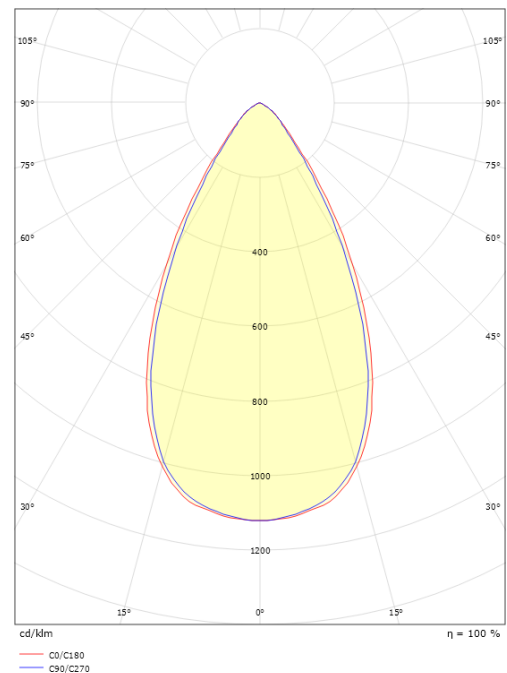

Forpakning

Forpakkingsstørrelse (mm): 310 x 93 x 69

7 0 2 1 9 8 3 2 0 8 3 7 8