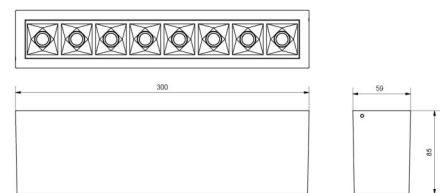

Materialer og overflater

Materiale: Aluminium
 Farge: Sort RAL 9004

Montering/Tilkobling

Montering: Innendørs
 Modul: 300
 Tilkobling: Hurtigklemme

Dimensjoner

Lengde (mm) L: 300
 Bredde (mm) W: 59
 Høyde (mm) H: 85
 Vekt (kg) brutto/netto: 1.149 / 1.048

Forpakning

Forpakkingsstørrelse (mm): 310 x 93 x 69

7 0 2 1 9 8 3 2 0 8 3 7 8