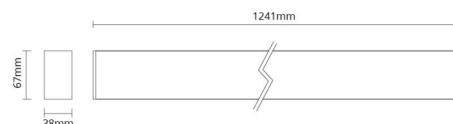

Lysteknikk

Type lyskilde: LED
Effektiv lysstrøm (lm): 4140lm
Effekt: 122 lm/W
Fargetemperatur: 3000K
Fargegjengivelse (Ra/CRI): Ra>80
MacAdams faktor: SDCM: 3
Levetid: L80/B20>100.000
Levetid: L90>50.000
Lysstråling: Direkte/Indirekte 50/50%
Optikk: Cubic Optic Svart
UGR: UGR<10
Fotobiologisk sikkerhet: RG 1