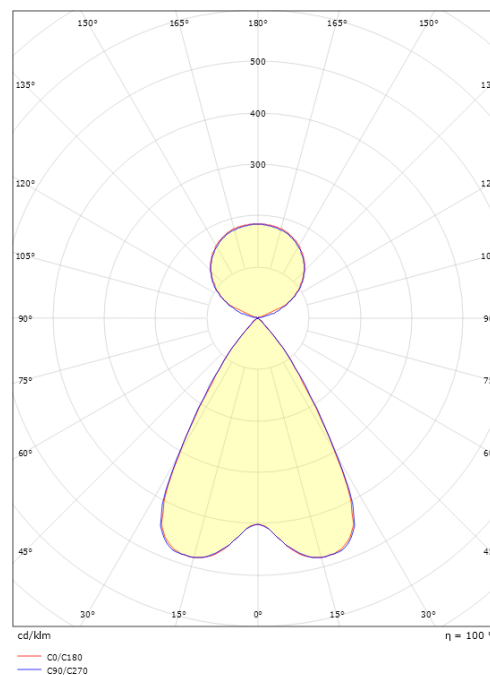

Forpakning

Forpakkingsstørrelse (mm): 1345 x 125 x 88